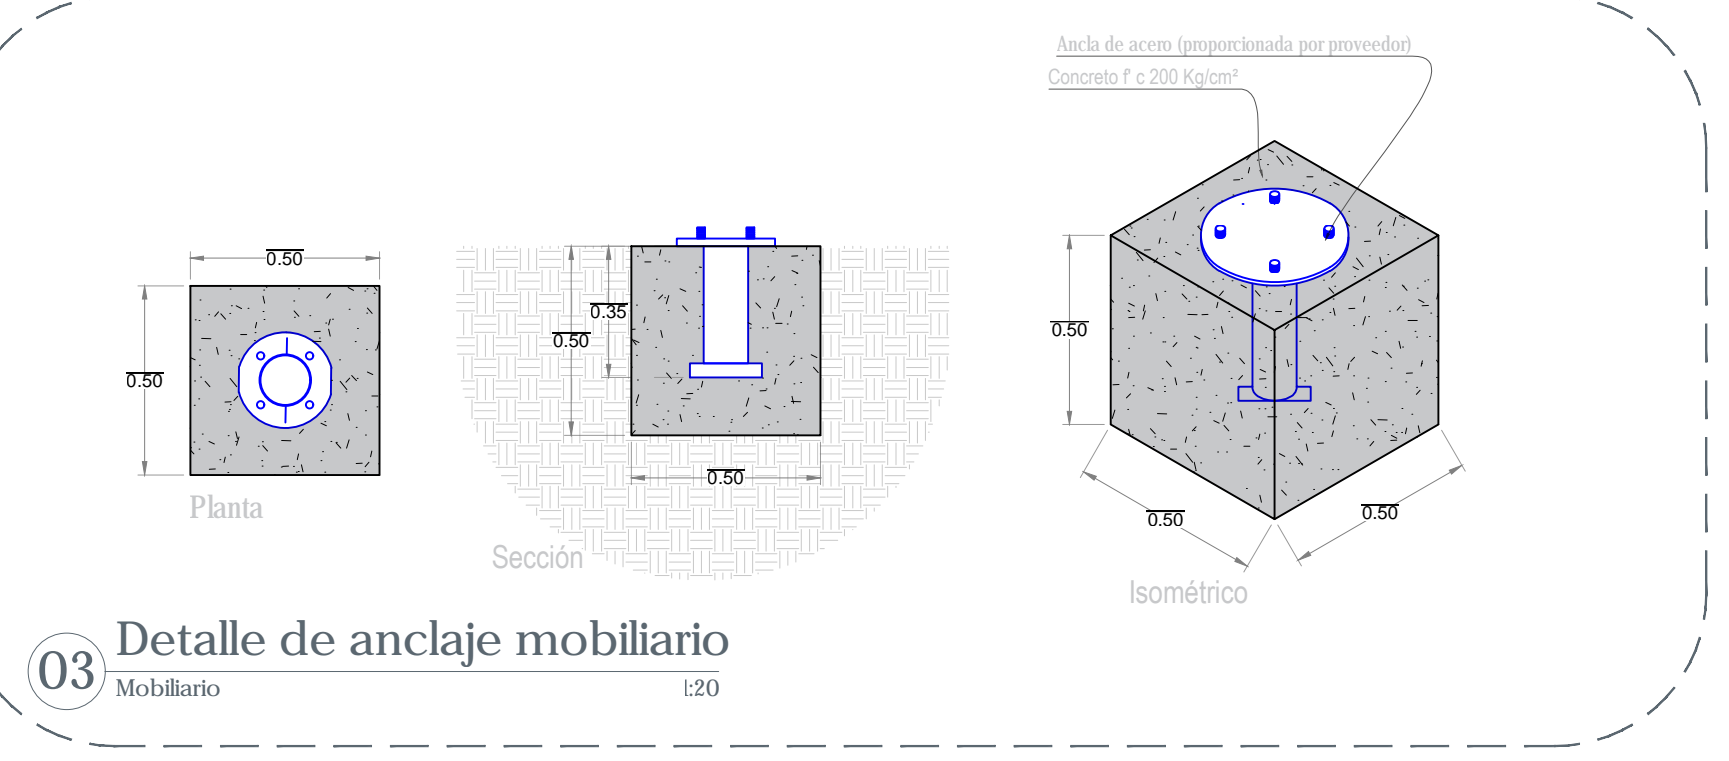

Simbología	Mobiliario / Especificación	Imagen
●	ISLA DE JUEGOS DE JUNGLA MEDIDAS: 6.70m x 3.10m x 5.00m Codigo: INPTJ04	
l pza		

02 Diseño piso amortiguante
Mobiliario 1:50

01 Planta de conjunto
Mobiliario E100

03 Detalle de anclaje mobiliario
Mobiliario 1:20

- Simbología:
- Pantone 175, 217, 170
 - Pantone 248, 246, 176
 - Pantone 247, 208, 141
 - Pantone 423 C

Nombre del proyecto:
Estructuras con baranda, rehabilitación de cancha de usos múltiples, patio cívico, accesibilidad universal, banquetas, cruces peatonales y obras complementarias en el Preescolar Sor Juana Inés de la Cruz (7740), clave 14E2H0212L, Preescolar Estefanía Castañeda (7740), clave 14E2H0212G, calle Colima, el Mante, y Secundaria Técnica 89 Juan Avila Lopez, clave 14D5T0088F, calle Vista a la Catedral, Loma Bonita Ejidal, Municipio de Zapopan, Jalisco.

Jefe de área:
Arq. Angela Jazmin Vargas Olmedo

Responsable del proyecto:
Arq. Julio César Robles Rios

Ubicación:
C. Colima 238, El Mante, Zapopan, Jal.

Fecha: Abril 2023
Escala: Indicada
Cotas: Metros
Clave: EE-PE-SJIC-MOB