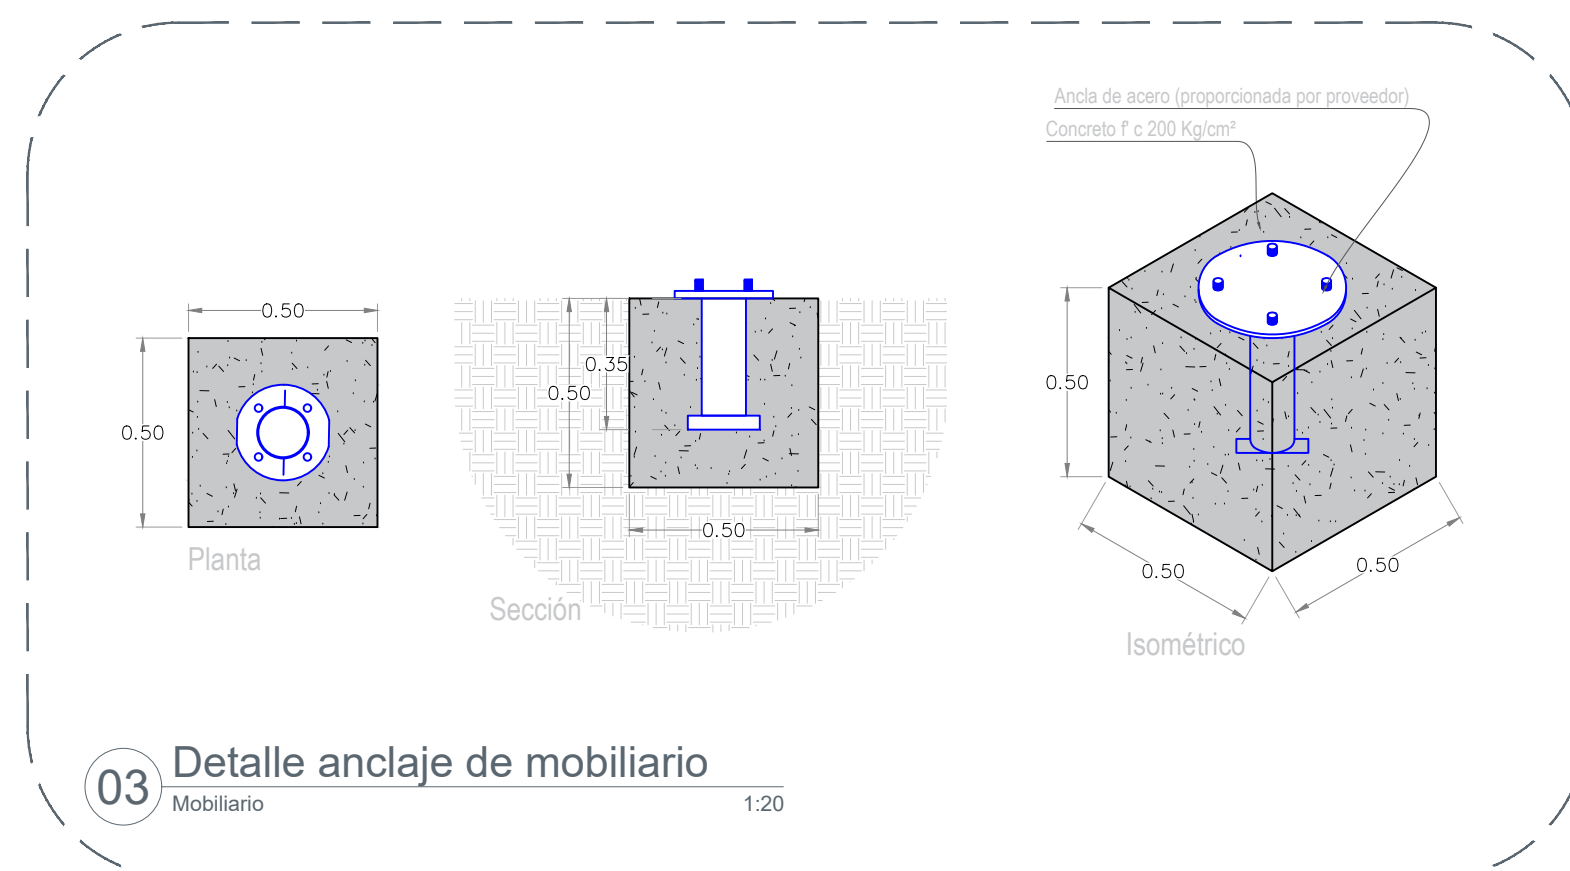

- Pantone 140
- Pantone 82
- Pantone Red 255
- 248, 153, 30
- 147, 39, 143