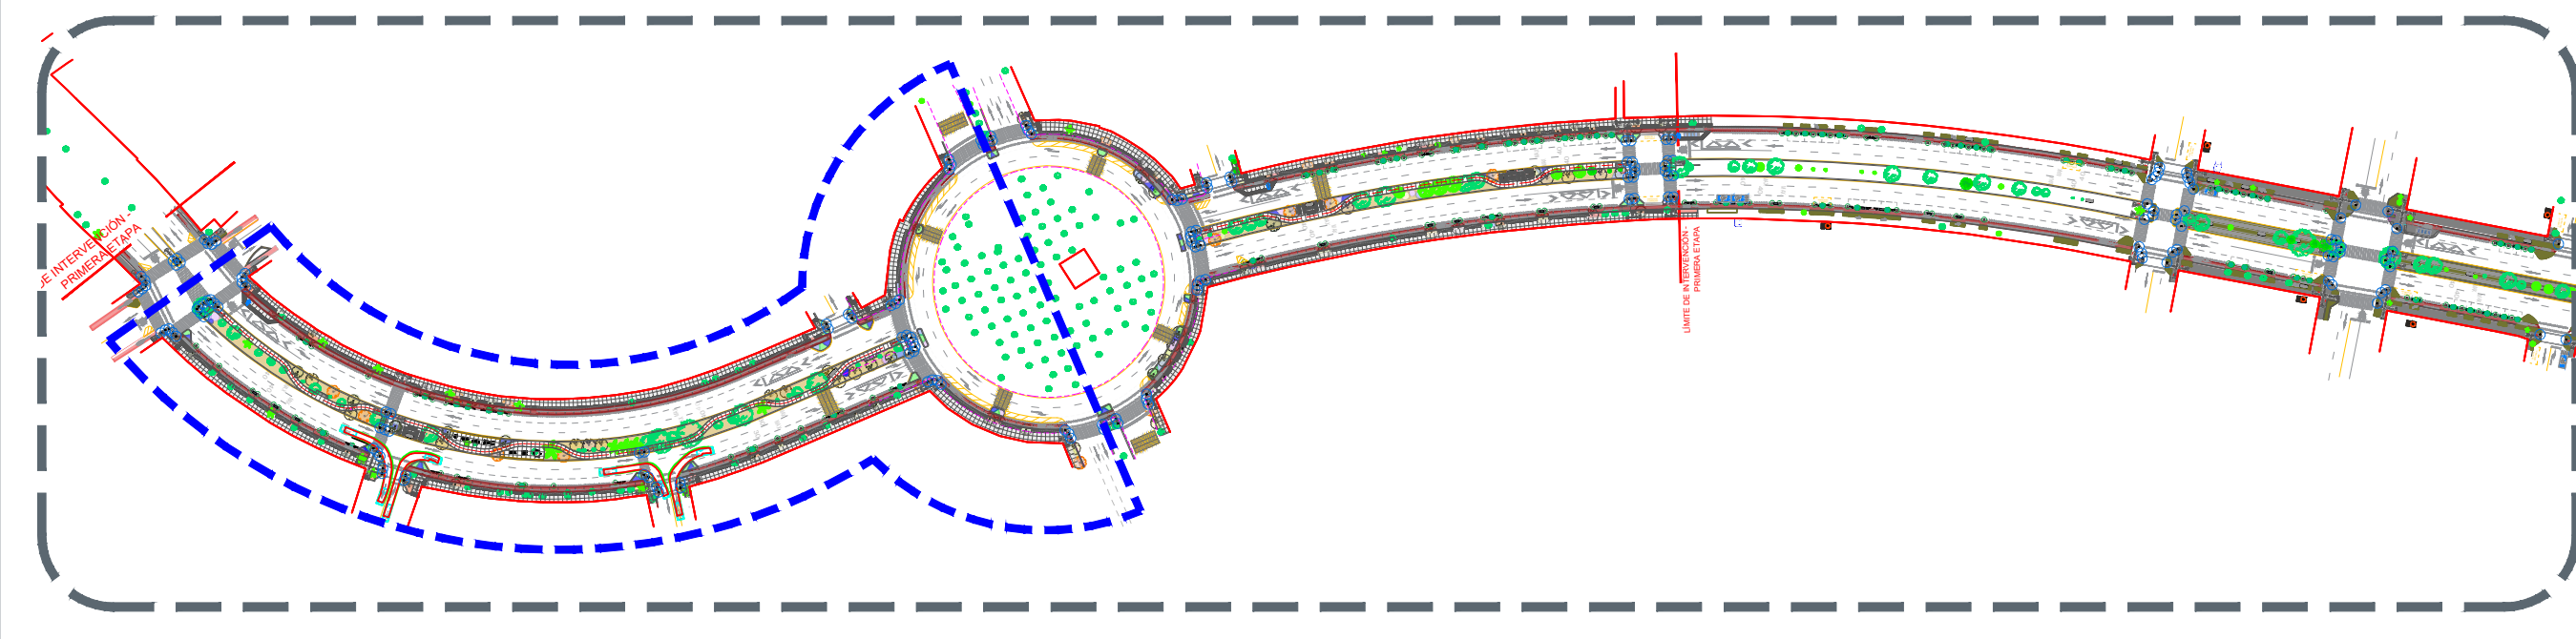

Alcances generales:

Vegetación	
<b>Cubre suelos</b>	
1	Dedo moro Limonium
2	Madera trizada Corte de troncos de especies de madera producto de trituración de diferentes especies, cubriendo la superficie de madera homogénea.
3	Bornea Morada Bornea común Bornea purpurea Bornea por TFP
4	Waxelia Waxelia común Guadalupe Bornea por TFP
<b>Estratos medianos</b>	
5	Salvia azul Salvia colorada Bornea por TFP
6	Lavanda Lavanda angustifolia Bornea por TFP
7	Bornea Bornea officinalis Bornea por TFP
8	Pasto alpino Pasto alpino Bornea por TFP
9	Planta de león Planta de león Bornea por TFP
10	Peperomia mexicana Peperomia mexicana Bornea por TFP
<b>Estratos grandes</b>	
11	Tabebuia rosea Nombre común: Rosa morada Altura: 2 m O Edad: 3 años
12	Pistium satonagan Nombre común: Arroyo Altura: 2 m O Edad: 3 años
13	Platanus domingensis Nombre común: Platanillo Altura: 2 m O Edad: 3 años
14	Pithecolobium dulce Nombre común: Sotomayor Altura: 2 m O Edad: 3 años
15	Terminalia buceros Nombre común: Arbol negro Altura: 2 m O Edad: 3 años
16	Cassia fistula Nombre común: Arbol de oro esbelta Altura: 2 m O Edad: 3 años
17	Magnolia mexicana Nombre común: Yagochillo o Magnolia Altura: 2 m O Edad: 3 años
18	Hebece esaua Nombre común: Maguara Altura: 2 m O Edad: 3 años
19	Dolichos nega Nombre común: Tabachillo Altura: 2 m O Edad: 3 años

0 Planta general  
 Escala 1:2500

1 Planta Arquitectónica  
 C. volcán Quinceo a Glorieta Copérnico  
 Esc. 1:350

2 Planta Arquitectónica  
 Glorieta Copérnico  
 Esc. 1:350

Nombre del proyecto:  
 Construcción de ciclovia, parque lineal y obras complementarias en la avenida Copérnico etapa 01, frente 01 en el municipio de Zapopan Jalisco

Contenido del plano:  
 Panta de vegetación y arbolado

No. Contrato:  
 DOPI-MUN-RM-PAV-LP-124-2023

Director de Obras Públicas e Infraestructura:  
 Ing. Ismael Jáuregui Castañeda

Jefe de la Unidad de Estudios y Proyectos:  
 Arq. Edwin Aguilar Escatel