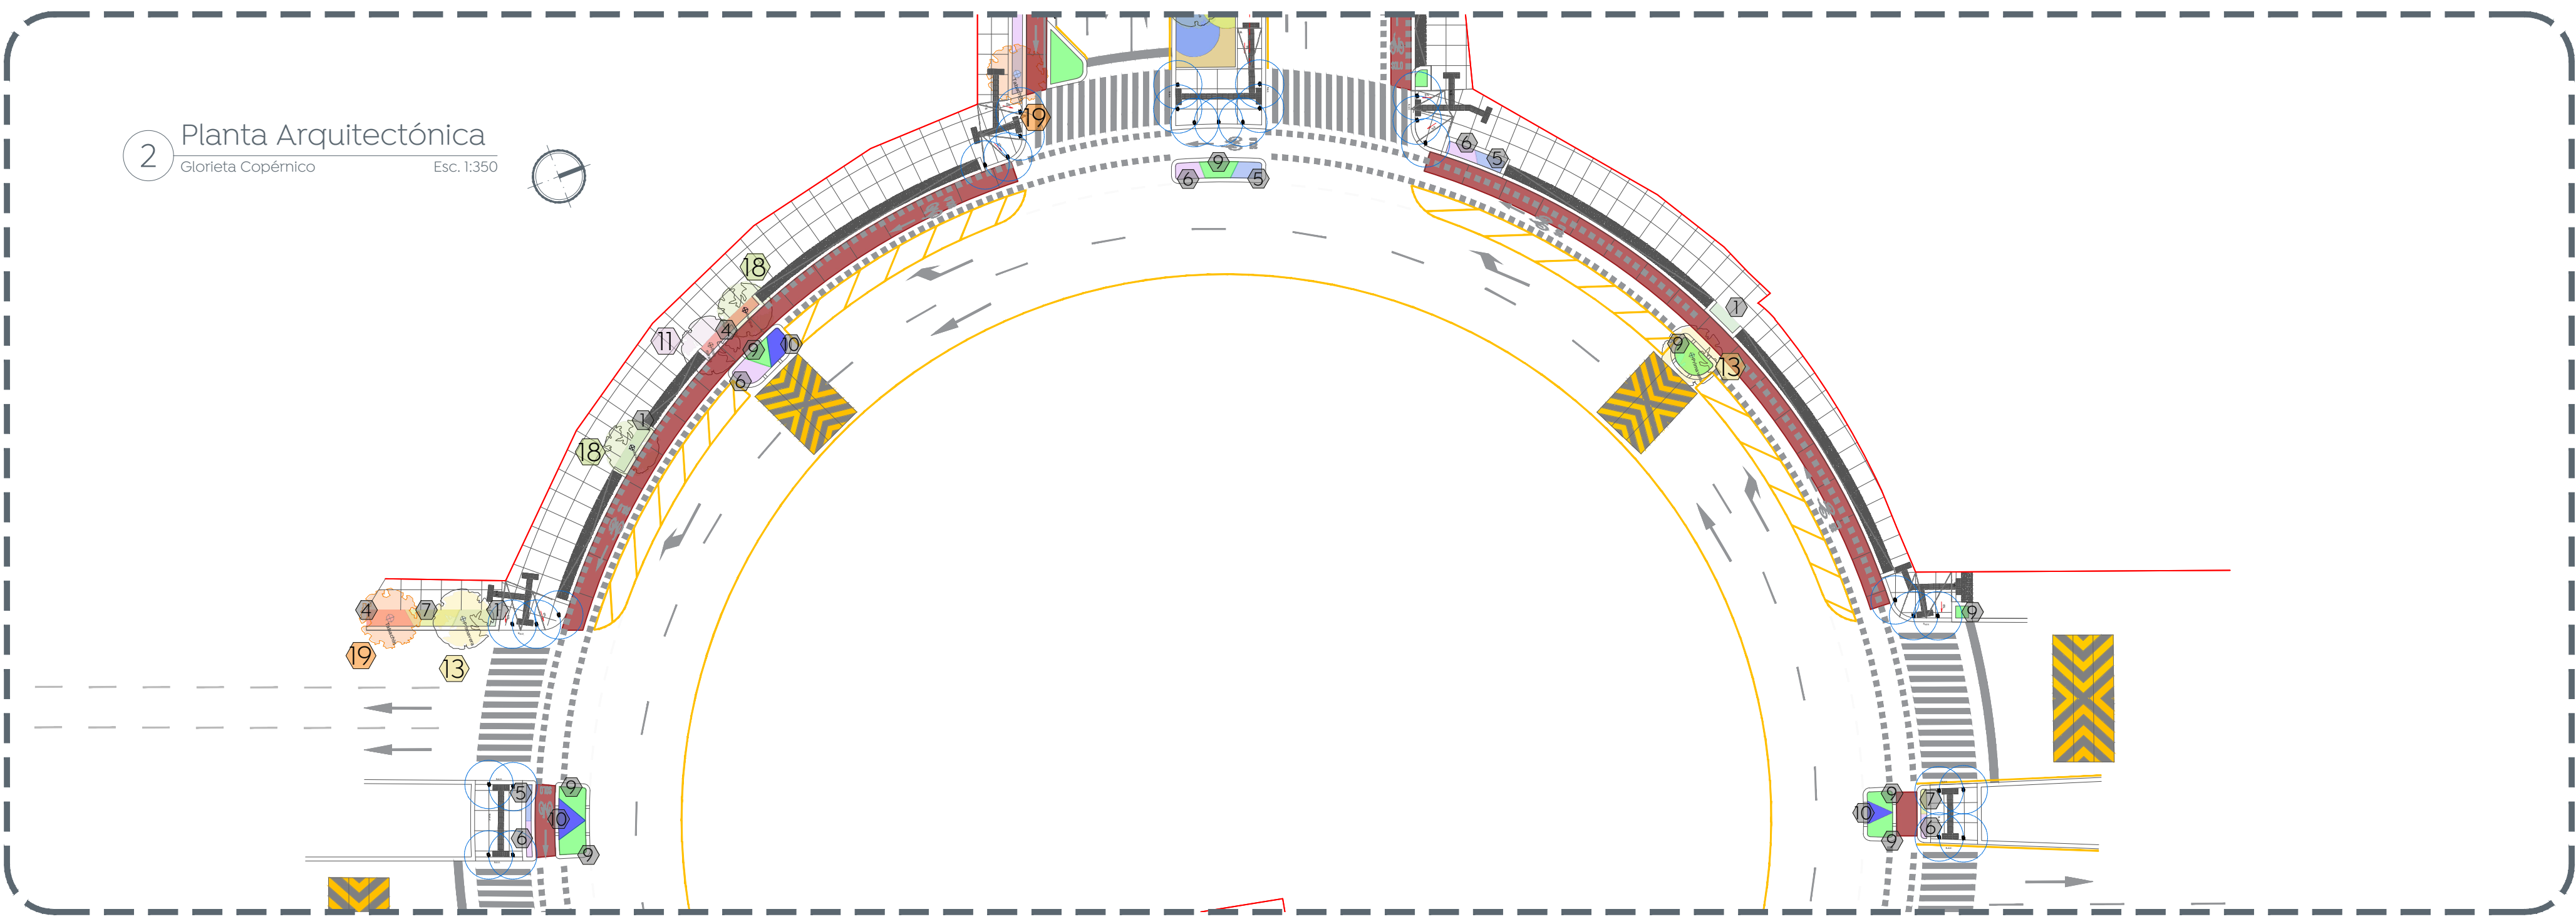

Alcances generales:

Vegetación	
<b>Cubre suelos</b>	
1	Dedo moro Limonium
2	Madera trizada Corte de troncos de especies de madera producto de trituración de diferentes especies, cubriendo la superficie de madera homogénea.
3	Bornea Morada Bornea común Bornea purpurea Bornea por TFP
4	Waxelia Waxelia común Guadalupe Bornea por TFP
<b>Estratos medianos</b>	
5	Salvia azul Salvia colorada Bornea por TFP
6	Lavanda Lavanda angustifolia Bornea por TFP
7	Bornea Bornea officinalis Bornea por TFP
8	Pasto alpino Pasto alpino Bornea por TFP
9	Planta de león Planta de león Bornea por TFP
10	Peperomia mexicana Peperomia mexicana Bornea por TFP
<b>Estratos grandes</b>	
11	Tabebuia rosea Nombre común: Rosa morada Altura: 2 m O Edad: 3 años
12	Pistium satonagan Nombre común: Arroyo Altura: 2 m O Edad: 3 años
13	Platanus domingensis Nombre común: Platanillo Altura: 2 m O Edad: 3 años
14	Pithecolobium dulce Nombre común: Sotomayor Altura: 2 m O Edad: 3 años
15	Terminalia buceros Nombre común: Arbol negro Altura: 2 m O Edad: 3 años
16	Cassia fistula Nombre común: Arbol de oro esbelta Altura: 2 m O Edad: 3 años
17	Magnolia mexicana Nombre común: Yagochillo o Magnolia Altura: 2 m O Edad: 3 años
18	Hebece esaua Nombre común: Maguara Altura: 2 m O Edad: 3 años
19	Dolichos nega Nombre común: Tabachillo Altura: 2 m O Edad: 3 años

0 Planta general  
 Escala 1:2500

1 Planta Arquitectónica  
 C. volcán Quinceo a Glorieta Copérnico  
 Esc. 1:350

2 Planta Arquitectónica  
 Glorieta Copérnico  
 Esc. 1:350

Nombre del proyecto:  
 Construcción de ciclovia, parque lineal y obras complementarias en la avenida Copérnico etapa 01, frente 01 en el municipio de Zapopan Jalisco

Responsable del proyecto:  
 Arq. Luis Antonio Brena García

Ubicación:  
 Paseos del Sol, Zapopan, Jalisco

Fecha: Agosto 2023  
 Escala: Indicada  
 Acotaciones: Metros

Clave:  
**P-VEG-01**