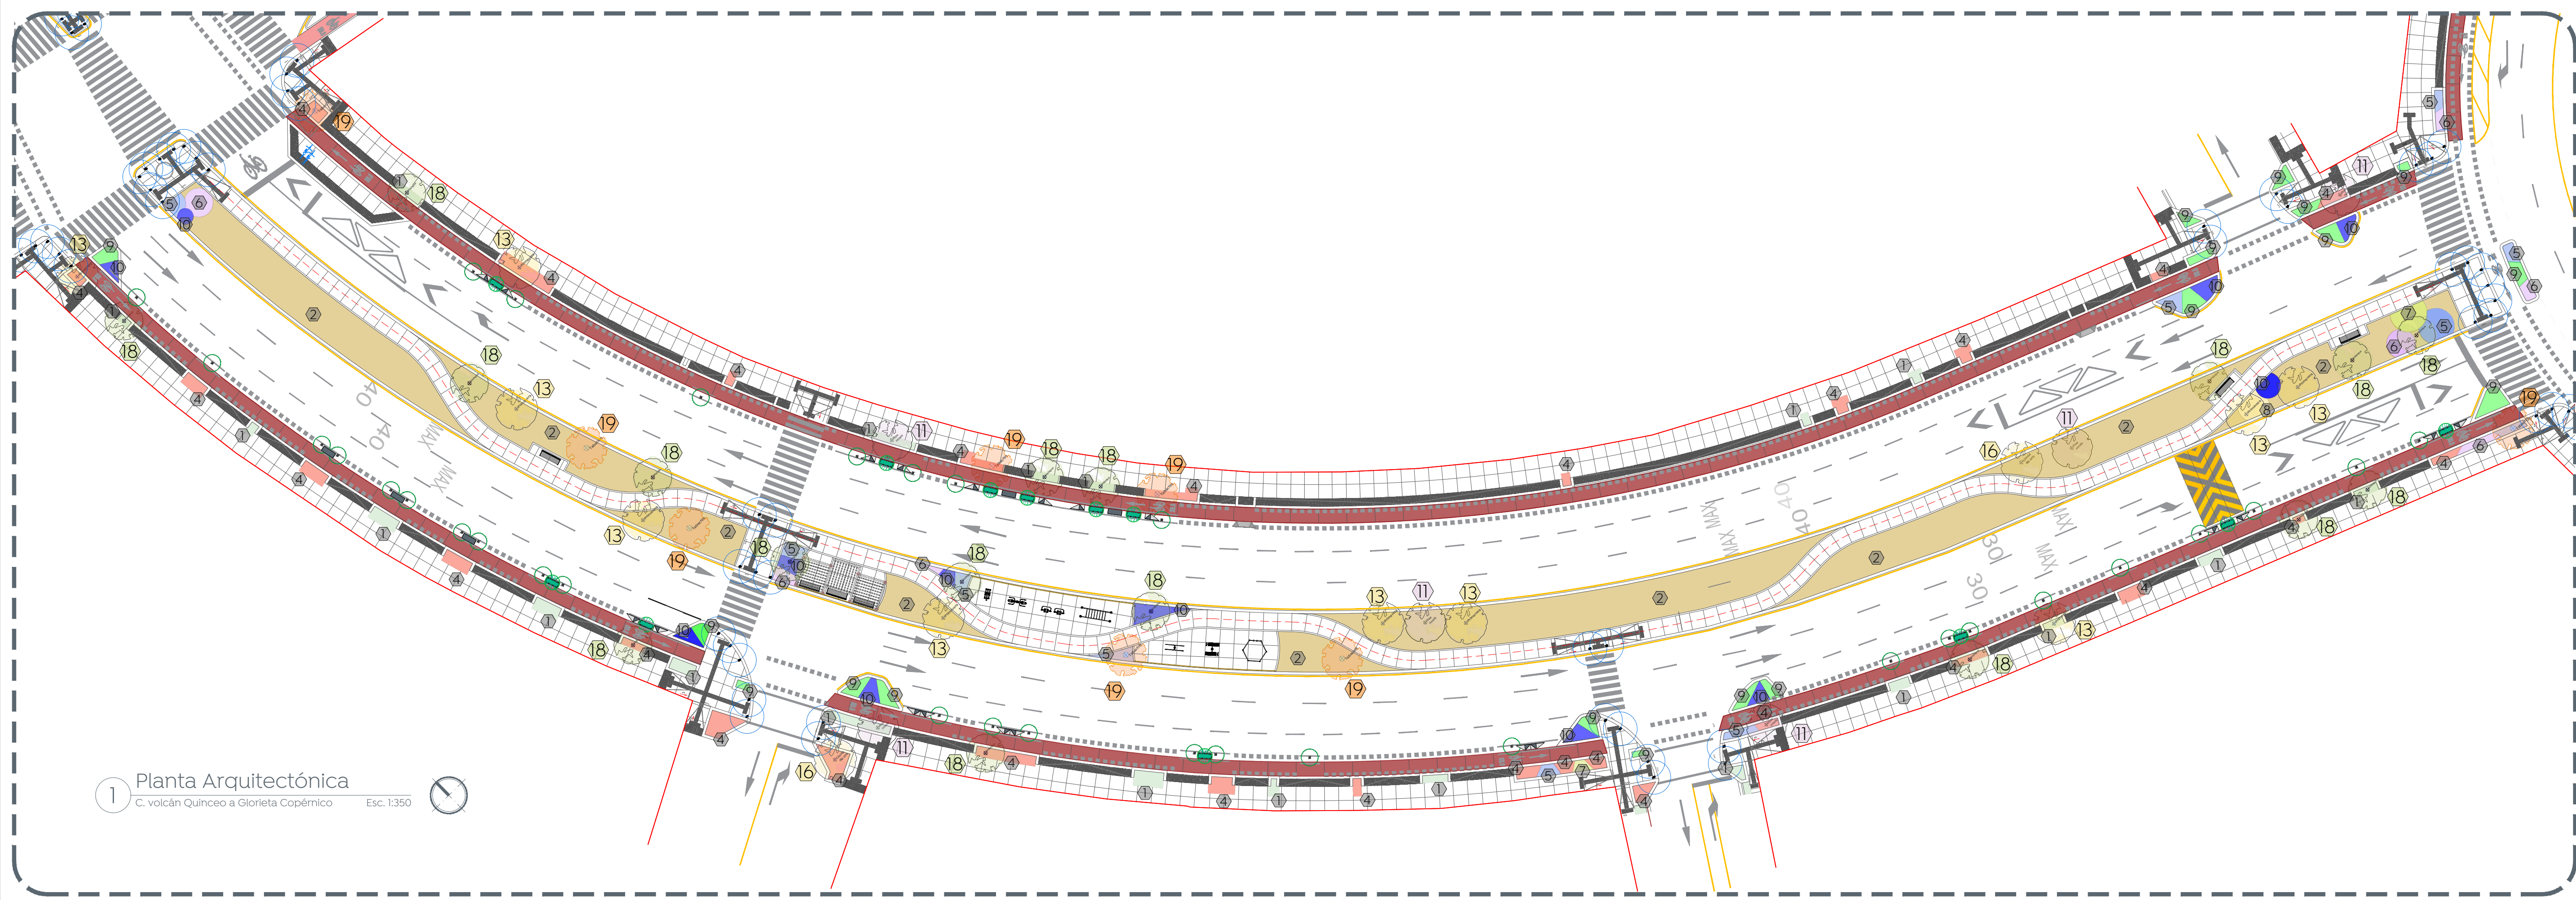

Alcances generales:

Vegetación	
<b>Cubre suelos</b>	
1	Dedo moro Limonium
2	Madera trizada Corte de troncos de especies de madera producto de trituración de diferentes especies, cubriendo la superficie de madera homogénea.
3	Bornea Morada Bornea común Bornea purpurea Bornea por TFP
4	Waxelia Waxelia común Guadalupe Bornea por TFP
<b>Estratos medianos</b>	
5	Salvia azul Salvia colorada Bornea por TFP
6	Lavanda Lavanda angustifolia Bornea por TFP
7	Bornea Bornea officinalis Bornea por TFP
8	Pasto alpino Pasto alpino Bornea por TFP
9	Planta de león Planta de león Bornea por TFP
10	Peperomia mexicana Peperomia mexicana Bornea por TFP
<b>Estratos grandes</b>	
11	Tabebuia rosea Nombre común: Rosa morada Altura: 2 m O Edad: 3 años
12	Pistium satonagan Nombre común: Arroyo Altura: 2 m O Edad: 3 años
13	Platanus domingensis Nombre común: Platanillo Altura: 2 m O Edad: 3 años
14	Pithecolobium dulce Nombre común: Sotomayor Altura: 2 m O Edad: 3 años
15	Terminalia buceros Nombre común: Arbol negro Altura: 2 m O Edad: 3 años
16	Cassia fistula Nombre común: Arbol de oro esbelta Altura: 2 m O Edad: 3 años
17	Magnolia mexicana Nombre común: Yagochillo o Magnolia Altura: 2 m O Edad: 3 años
18	Hebece esaua Nombre común: Maguara Altura: 2 m O Edad: 3 años
19	Dolichos nega Nombre común: Tabachillo Altura: 2 m O Edad: 3 años

0 Planta general  
 Escala 1:2500

1 Planta Arquitectónica  
 C. volcán Quinceo a Glorieta Copérnico  
 Esc. 1:350

2 Planta Arquitectónica  
 Glorieta Copérnico  
 Esc. 1:350

Nombre del proyecto:  
 Construcción de ciclovia, parque lineal y obras complementarias en la avenida Copérnico etapa 01, frente 01 en el municipio de Zapopan Jalisco

Responsable del proyecto:  
 Arq. Luis Antonio Brena García

Ubicación:  
 Paseos del Sol, Zapopan, Jalisco

Fecha: Agosto 2023  
 Escala: Indicada  
 Acotaciones: Metros

Clave:  
**P-VEG-01**