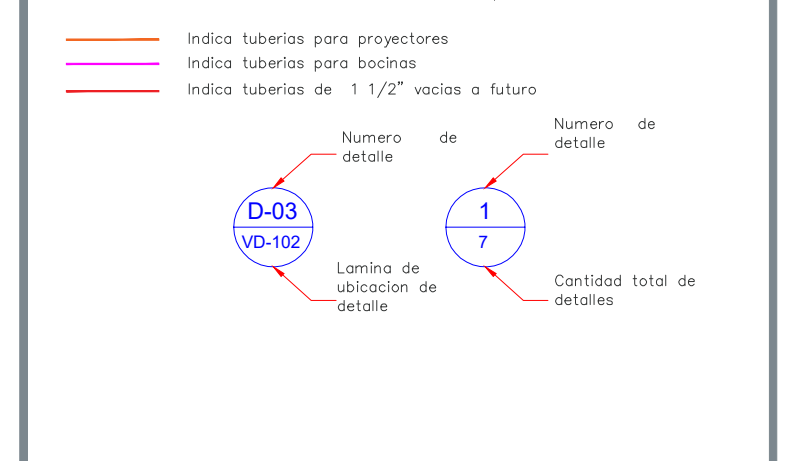

Nombre del proyecto: Construcción del centro de atención, acompañamiento y desarrollo para personas con trastorno del espectro autista y otros complementarios, etapa 01, prolongación Av. Guadalupe/privada Guadalupe, colonia Colinas de la Primavera, Municipio de Zapopan, Jalisco

Contenido del plano: ISOMETRICOS PLANTA ALTA Y BAJA

No. Contrato: DOPI-MUN-CUSMAX-IM-LP-116-2023

Director de Obras Públicas e Infraestructura: Ing. Ismael Jáuregui Castañeda

Jefe de la Unidad de Estudios y Proyectos: Arq. Edwin Aguiar Escobal

Jefe de Área: Arq. Alejandro Tapia

Responsable del proyecto: Ing. Luis Humberto Estrada Cárdenas

Ubicación: ProL. Av. Guadalupe S/N, Colonia Colinas de la Primavera, C.P. 45066, Zapopan, Jalisco

Nota: Fecha: Agosto 2023

Escala: 1:100

Adaptaciones: Metros

Revisión: 01

Clave: AV-02