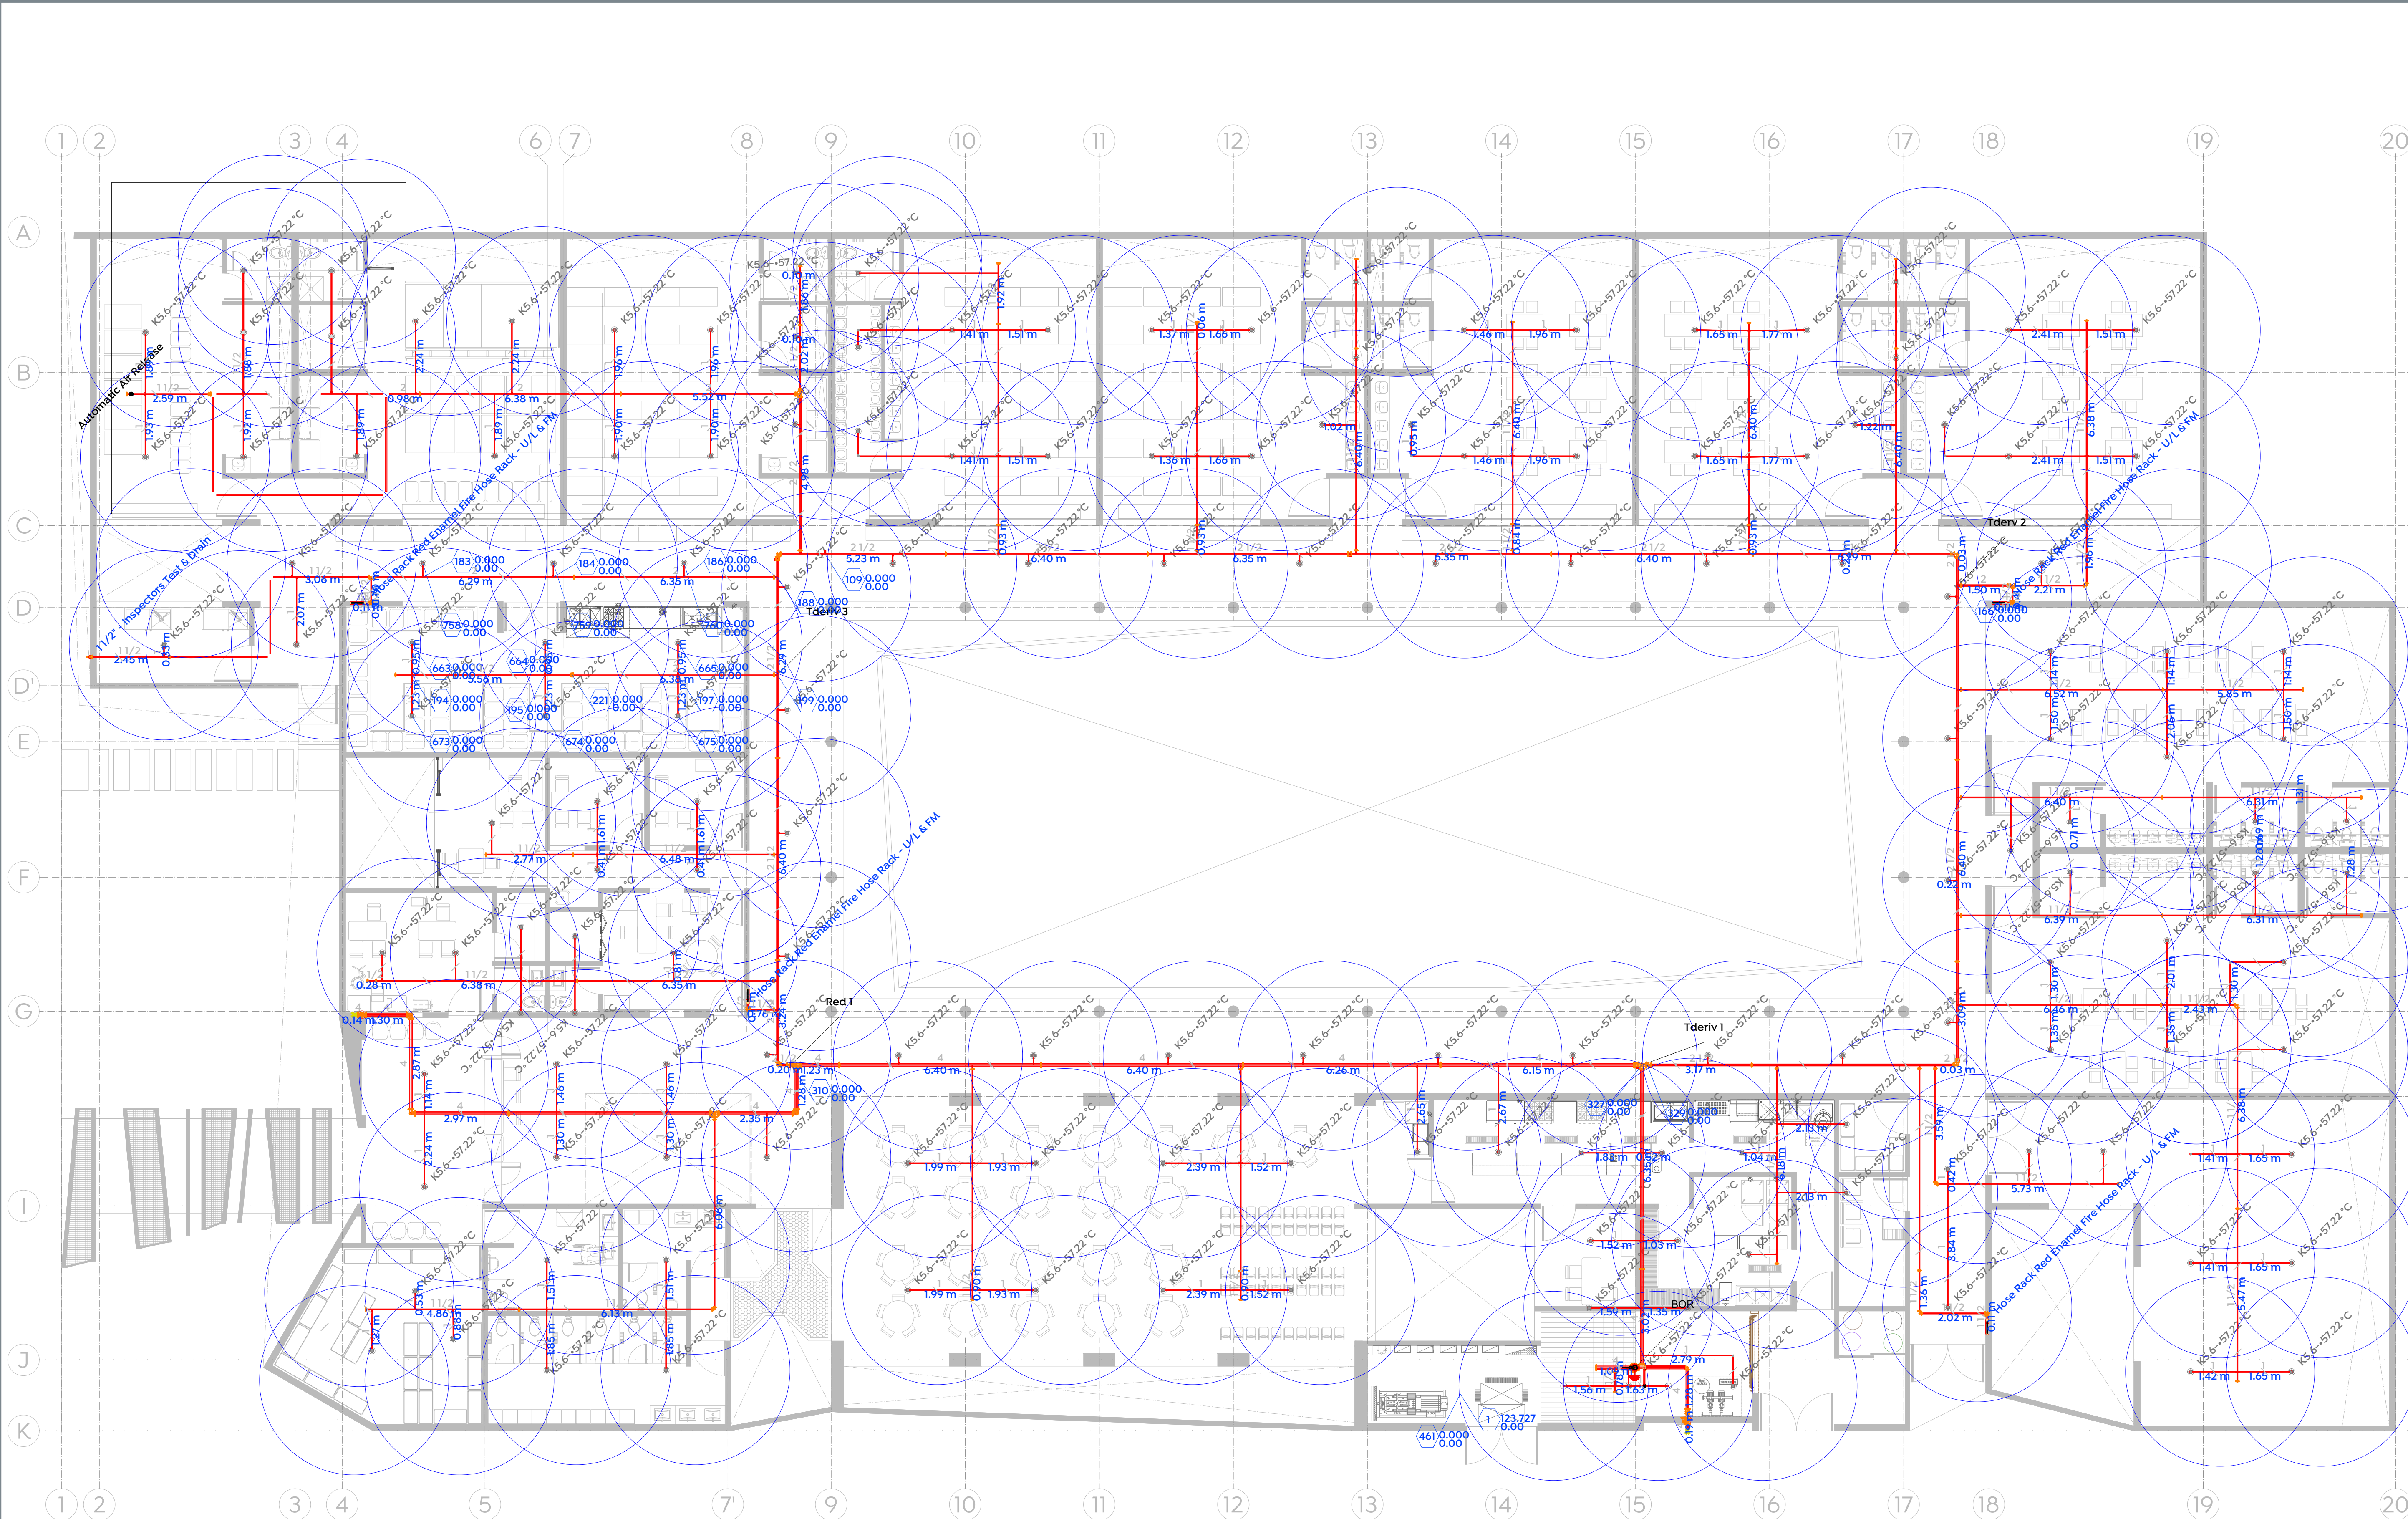

Especificaciones:

Área de Cobertura Vista en Planta
 ESCALA 1:100

Nombre del proyecto:
 Proyecto ejecutivo para el Centro de Desarrollo Infantil (CDI) No. 11, ubicado en la confluencia del boulevard Panamericano, colonia Tepeyac, Municipio de Zapopan, Jalisco.

Contenido del plano:

Área de Cobertura Vista en Planta
 No. Contrato:

DOPI-MUN-RM-PROY-CI-014-2023

Empresa:
JAVAX CONSULTORES S.A. DE C.V.
 Arq. Arturo Distancia Sanchez.

Supervisor del proyecto:
 Arq. Alejandro Tapia Olarra

Ubicación:
 Col. Tepeyac, Zapopan, Jalisco

Norte:  Fecha: Abril-2023

Escala: 1:100

Acotaciones: Metros Clave: Número:
 Revisión: 03 **SCI-03**