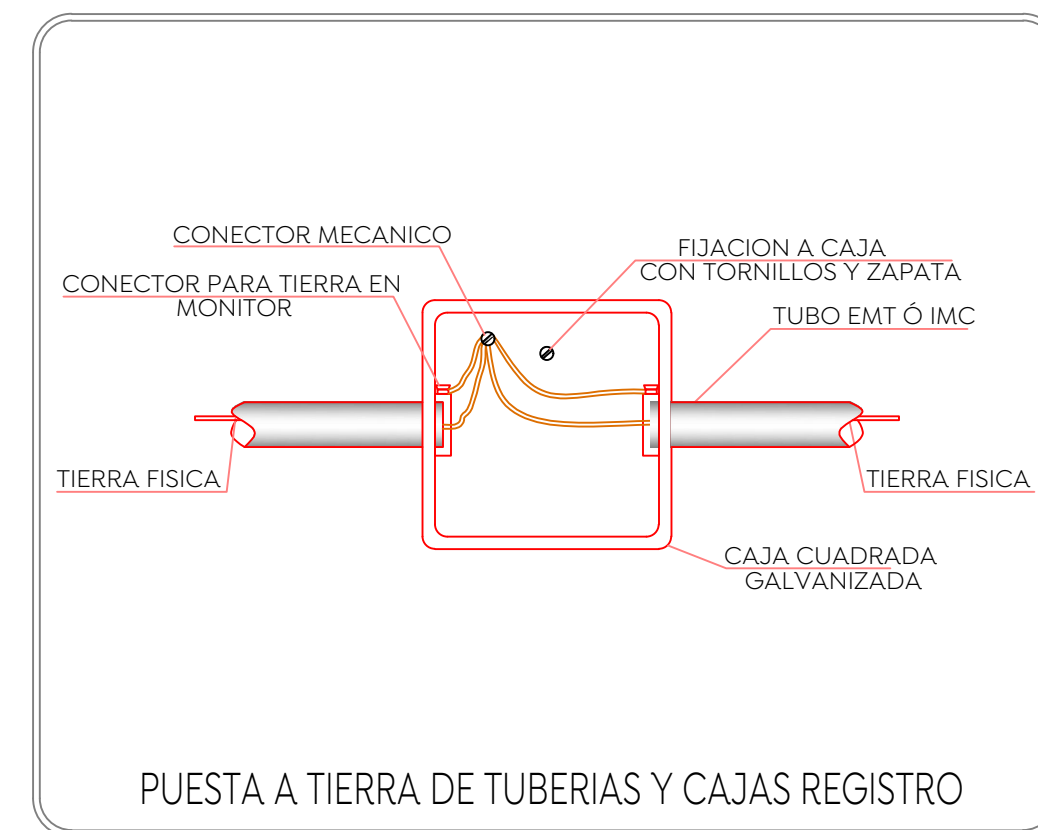

Especificaciones:

Contenido del plano:

Plano de Detalles Eléctricos

No. Contrato:

DOPI-MUN-RM-PROY-CI-014-2023

Empresa:

JAVAX CONSULTORES S.A. DE C.V.
Arq. Arturo Distancia Sánchez.

Supervisor del proyecto:

Arq. Alejandro Tapia Olarra

Ubicación:

Col. Tepeyac, Zapopan, Jalisco

Norte: Fecha: Mayo 2023

Escala: S/E

Acotaciones: Metros Clave: Número:

Revisión: 03 **IE-16**