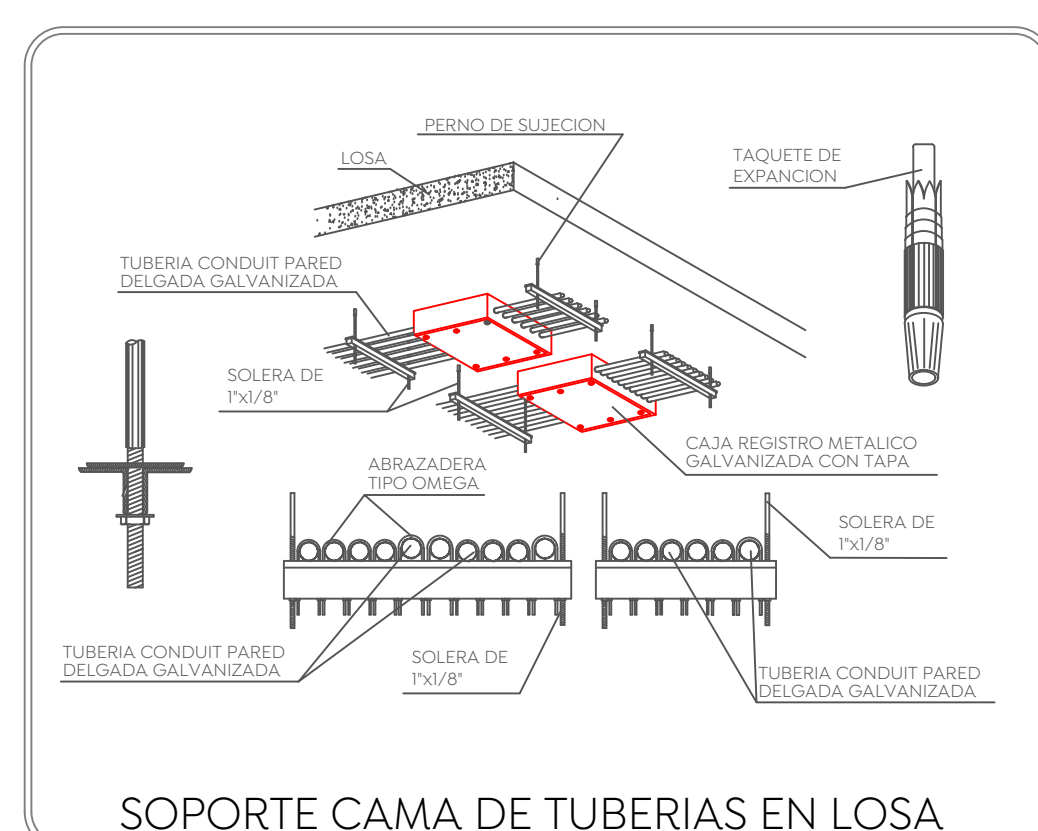

Especificaciones:

Contenido del plano:

Plano de Detalles Eléctricos

No. Contrato:

DOPI-MUN-RM-PROY-CI-014-2023

Empresa:

JAVAX CONSULTORES S.A. DE C.V.
Arq. Arturo Distancia Sánchez.

Supervisor del proyecto:

Arq. Alejandro Tapia Olarra

Ubicación:

Col. Tepeyac, Zapopan, Jalisco

Norte: Fecha: Mayo 2023

Escala: S/E

Acotaciones: Metros Clave: Número:

Revisión: 03 **IE-16**