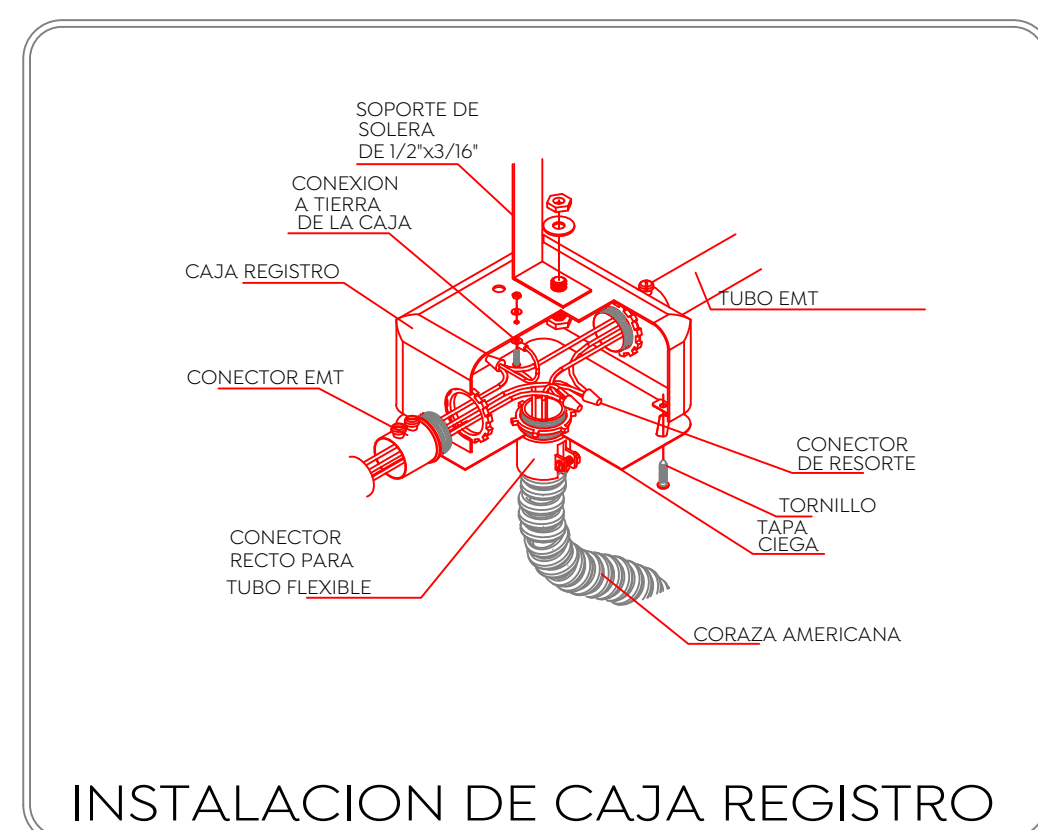

Especificaciones:

Contenido del plano:

Plano de Detalles Eléctricos

No. Contrato:

DOPI-MUN-RM-PROY-CI-014-2023

Empresa:

JAVAX CONSULTORES S.A. DE C.V.
Arq. Arturo Distancia Sánchez.

Supervisor del proyecto:

Arq. Alejandro Tapia Olarra

Ubicación:

Col. Tepeyac, Zapopan, Jalisco

Norte: Fecha: Mayo 2023

Escala: S/E

Acotaciones: Metros Clave: Número:

Revisión: 03 **IE-16**