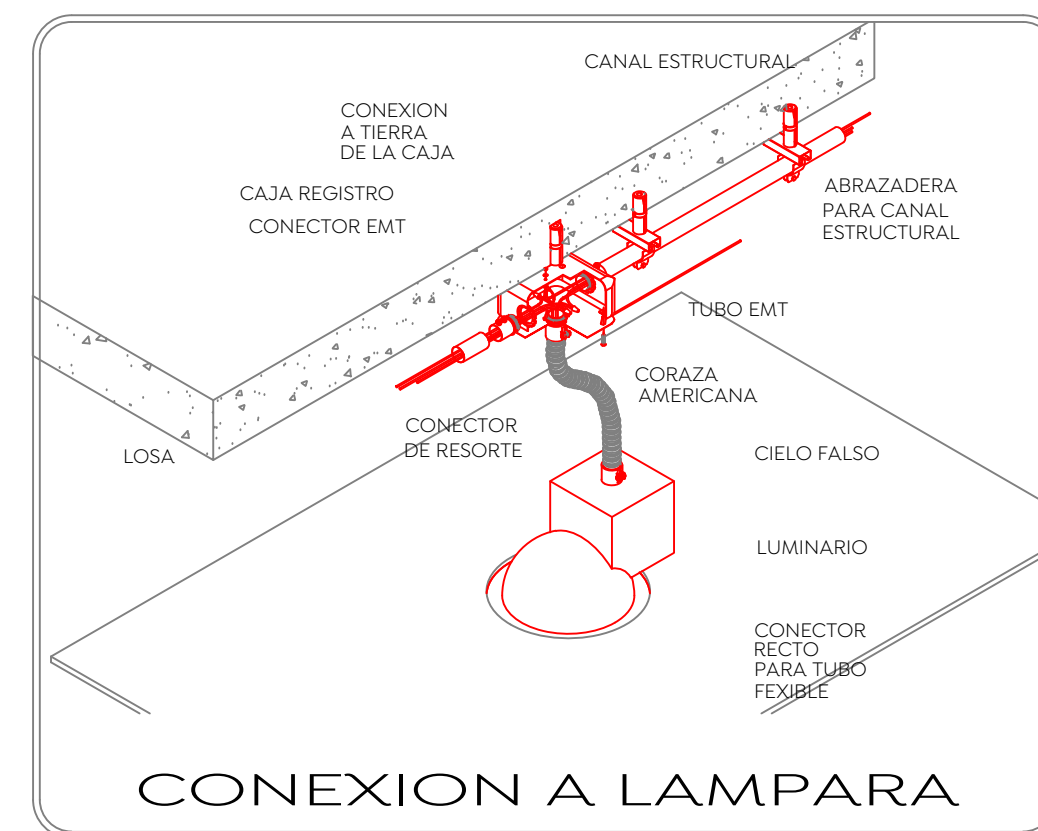

Especificaciones:

Contenido del plano:

Plano de Detalles Eléctricos

No. Contrato:

DOPI-MUN-RM-PROY-CI-014-2023

Empresa:

JAVAX CONSULTORES S.A. DE C.V.
Arq. Arturo Distancia Sánchez.

Supervisor del proyecto:

Arq. Alejandro Tapia Olarra

Ubicación:

Col. Tepeyac, Zapopan, Jalisco

Norte: Fecha: Mayo 2023

Escala: S/E

Acotaciones: Metros Clave: Número:

Revisión: 03 **IE-16**