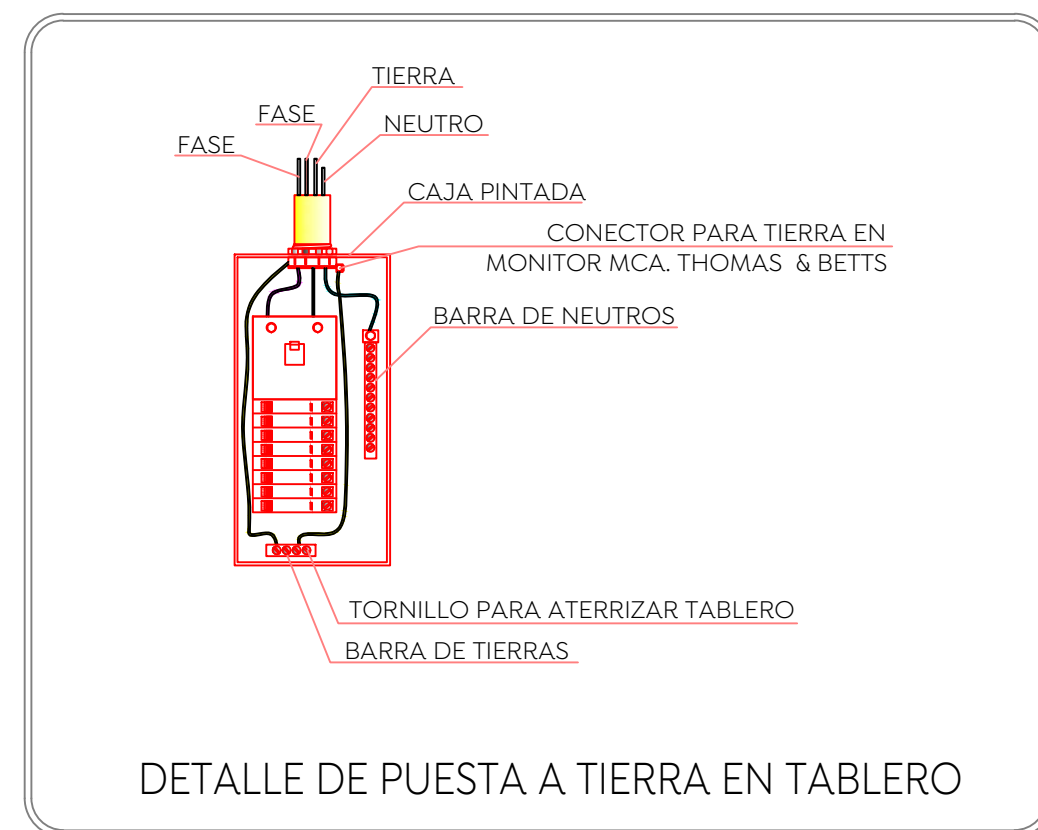

Especificaciones:

Contenido del plano:

Plano de Detalles Eléctricos

No. Contrato:

DOPI-MUN-RM-PROY-CI-014-2023

Empresa:

JAVAX CONSULTORES S.A. DE C.V.
Arq. Arturo Distancia Sánchez.

Supervisor del proyecto:

Arq. Alejandro Tapia Olarra

Ubicación:

Col. Tepeyac, Zapopan, Jalisco

Norte: Fecha: Mayo 2023

Escala: S/E

Acotaciones: Metros Clave: Número:

Revisión: 03 **IE-16**