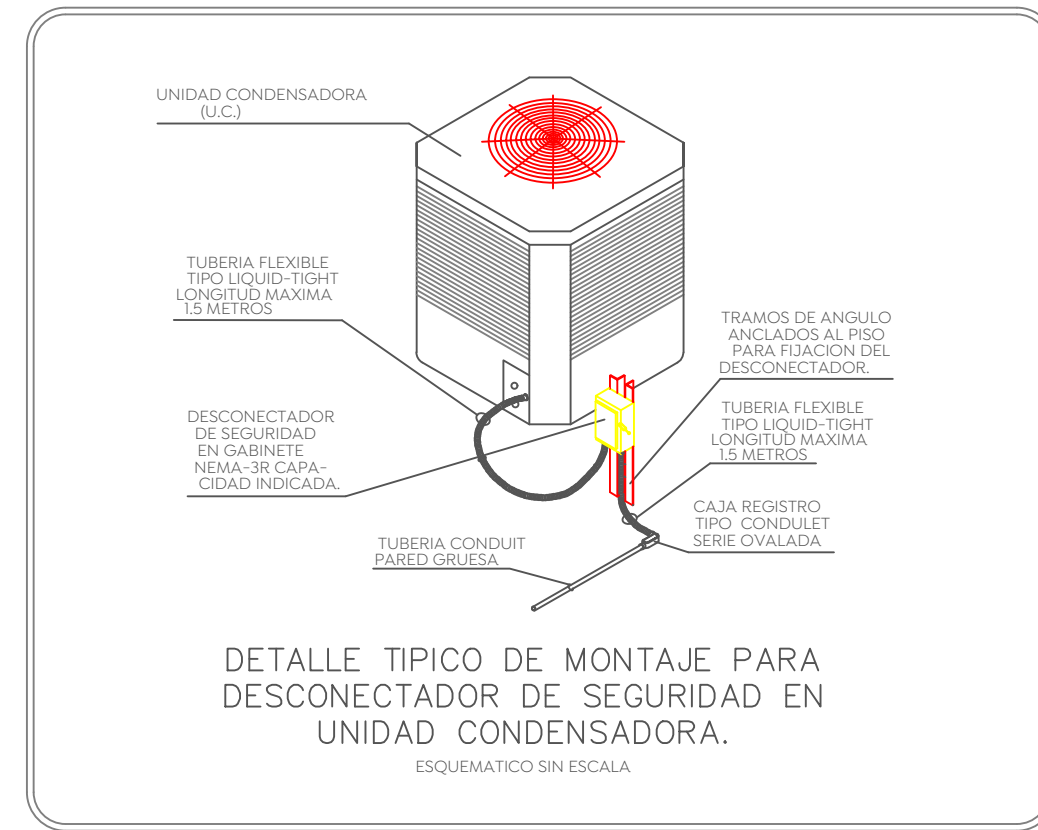

Especificaciones:

Contenido del plano:

Plano de Detalles Eléctricos

No. Contrato:

DOPI-MUN-RM-PROY-CI-014-2023

Empresa:

JAVAX CONSULTORES S.A. DE C.V.
Arq. Arturo Distancia Sánchez.

Supervisor del proyecto:

Arq. Alejandro Tapia Olarra

Ubicación:

Col. Tepeyac, Zapopan, Jalisco

Norte: Fecha: Mayo 2023

Escala: S/E

Acotaciones: Metros Clave: Número:

Revisión: 03 **IE-16**