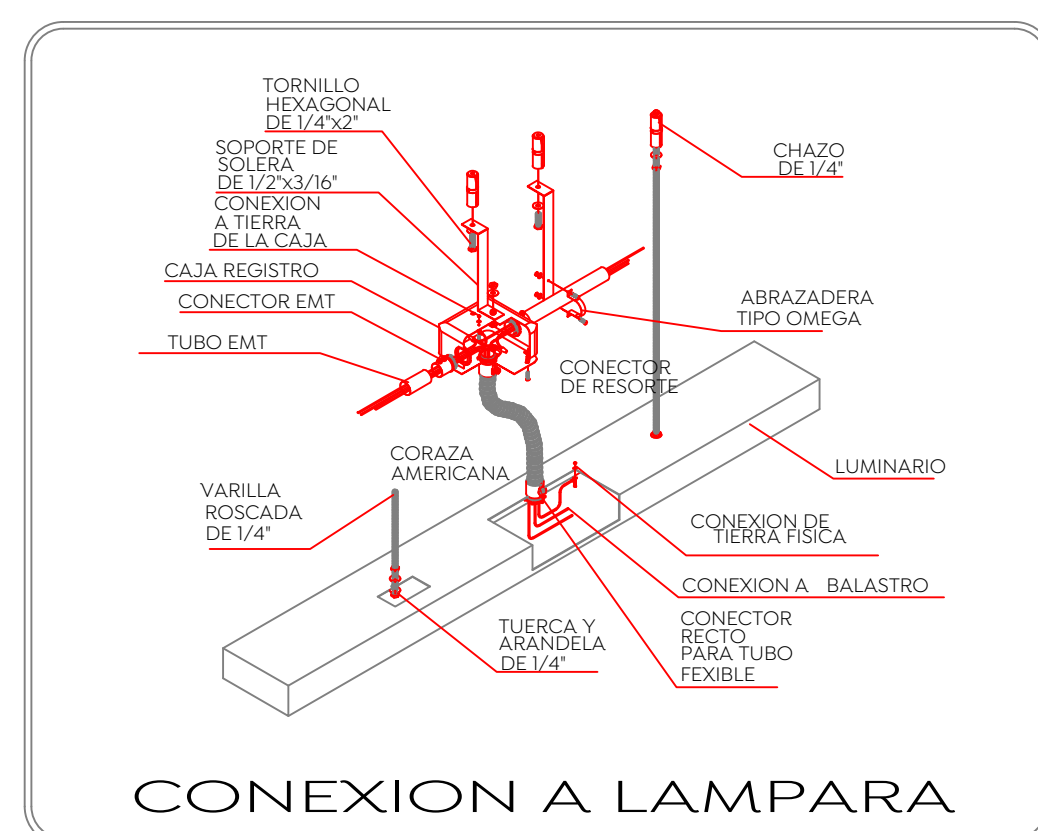

Especificaciones:

Contenido del plano:

Plano de Detalles Eléctricos

No. Contrato:

DOPI-MUN-RM-PROY-CI-014-2023

Empresa:

JAVAX CONSULTORES S.A. DE C.V.
Arq. Arturo Distancia Sánchez.

Supervisor del proyecto:

Arq. Alejandro Tapia Olarra

Ubicación:

Col. Tepeyac, Zapopan, Jalisco

Norte: Fecha: Mayo 2023

Escala: S/E

Acotaciones: Metros Clave: Número:

Revisión: 03 **IE-16**