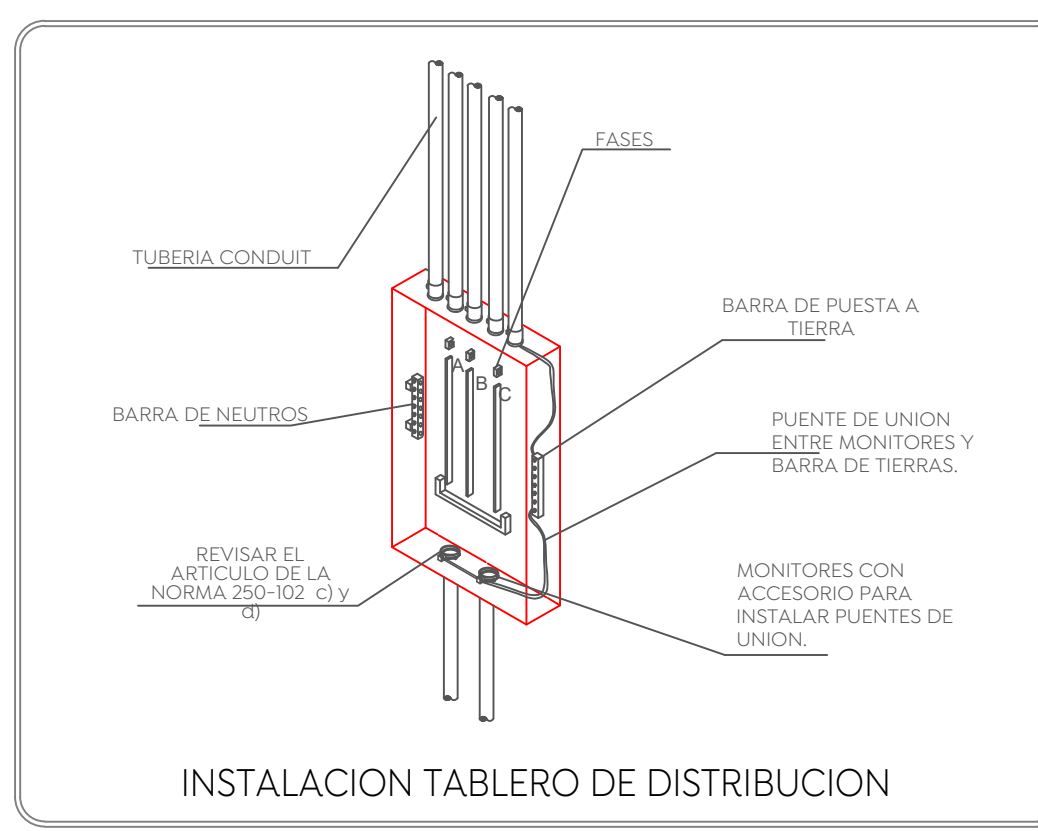

Especificaciones:

Contenido del plano:

Plano de Detalles Eléctricos

No. Contrato:

DOPI-MUN-RM-PROY-CI-014-2023

Empresa:

JAVAX CONSULTORES S.A. DE C.V.
Arq. Arturo Distancia Sánchez.

Supervisor del proyecto:

Arq. Alejandro Tapia Olarra

Ubicación:

Col. Tepeyac, Zapopan, Jalisco

Norte: Fecha: Mayo 2023

Escala: S/E

Acotaciones: Metros Clave: Número:

Revisión: 03 **IE-16**