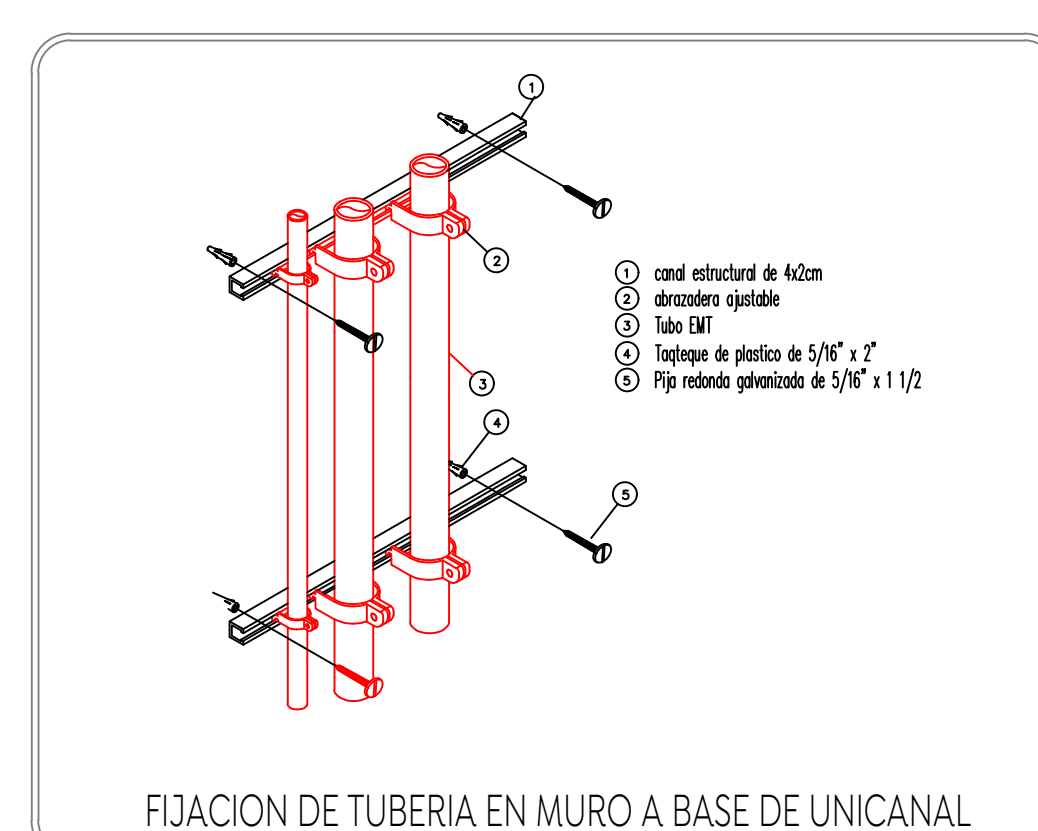

Especificaciones:

Contenido del plano:

Plano de Detalles Eléctricos

No. Contrato:

DOPI-MUN-RM-PROY-CI-014-2023

Empresa:

JAVAX CONSULTORES S.A. DE C.V.
Arq. Arturo Distancia Sánchez.

Supervisor del proyecto:

Arq. Alejandro Tapia Olarra

Ubicación:

Col. Tepeyac, Zapopan, Jalisco

Norte: Fecha: Mayo 2023

Escala: S/E

Acotaciones: Metros Clave: Número:

Revisión: 03 **IE-16**