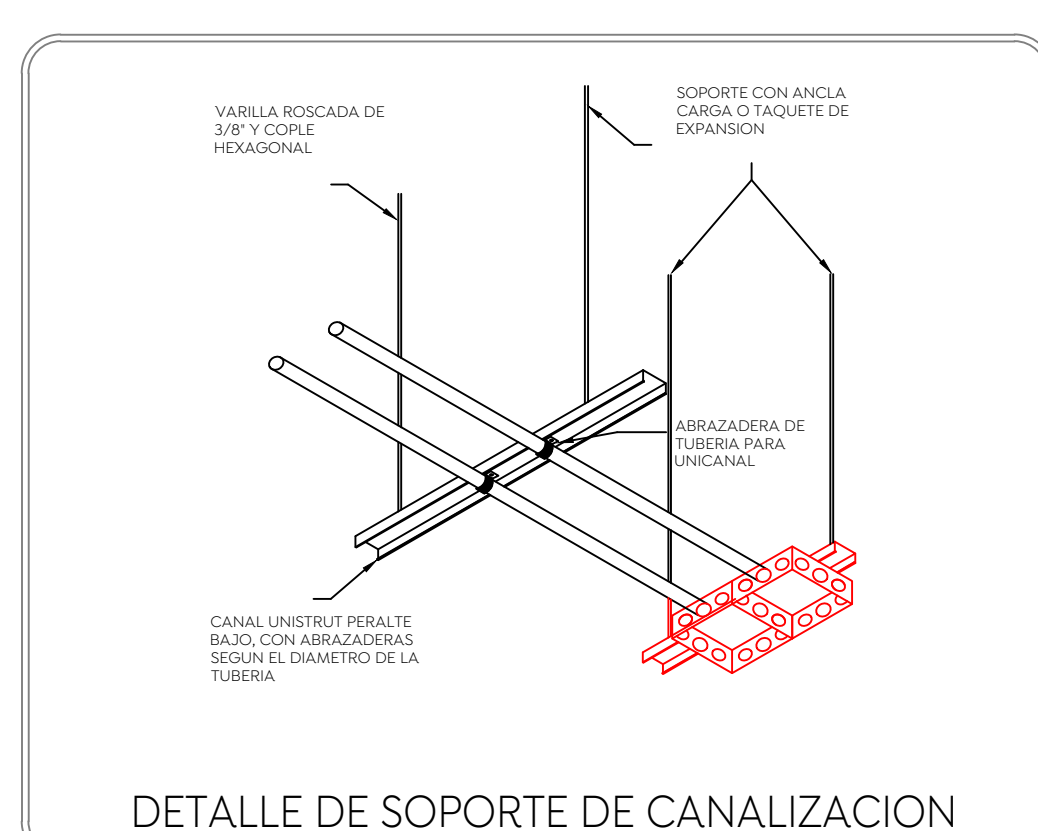

Especificaciones:

Contenido del plano:

Plano de Detalles Eléctricos

No. Contrato:

DOPI-MUN-RM-PROY-CI-014-2023

Empresa:

JAVAX CONSULTORES S.A. DE C.V.
Arq. Arturo Distancia Sánchez.

Supervisor del proyecto:

Arq. Alejandro Tapia Olarra

Ubicación:

Col. Tepeyac, Zapopan, Jalisco

Norte: Fecha: Mayo 2023

Escala: S/E

Acotaciones: Metros Clave: Número:

Revisión: 03 **IE-16**