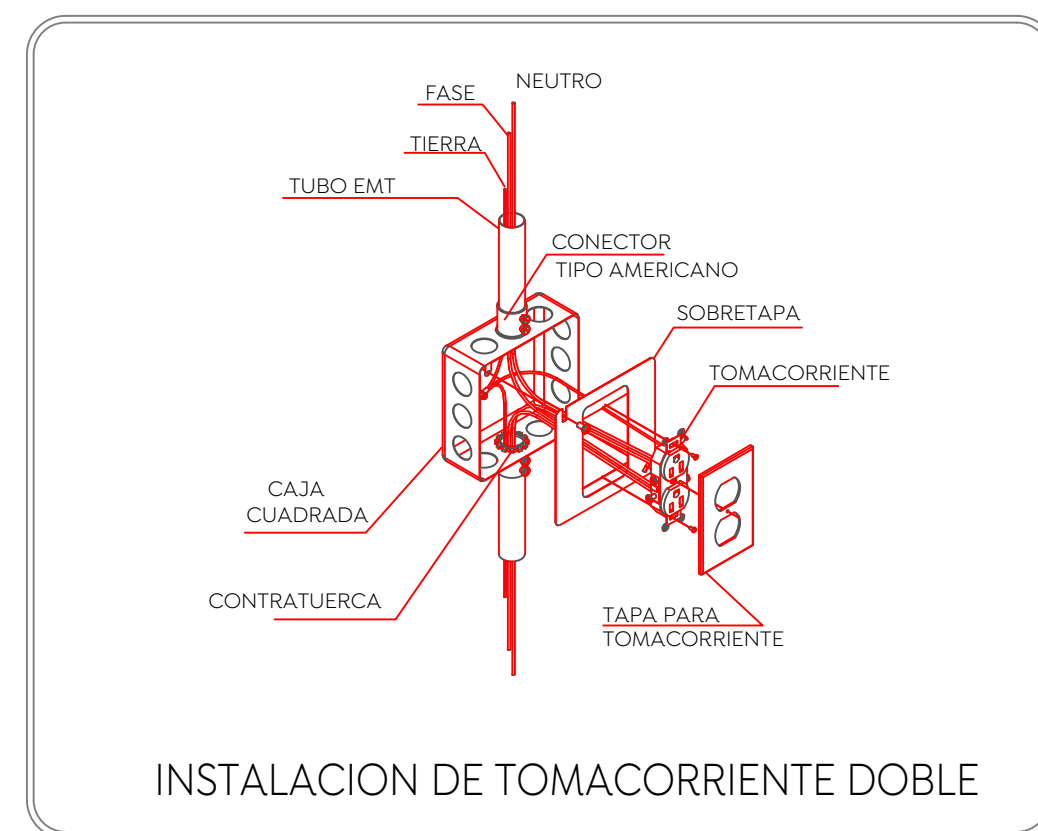

Especificaciones:

Contenido del plano:

Plano de Detalles Eléctricos

No. Contrato:

DOPI-MUN-RM-PROY-CI-014-2023

Empresa:

JAVAX CONSULTORES S.A. DE C.V.
Arq. Arturo Distancia Sánchez.

Supervisor del proyecto:

Arq. Alejandro Tapia Olarra

Ubicación:

Col. Tepeyac, Zapopan, Jalisco

Norte: Fecha: Mayo 2023

Escala: S/E

Acotaciones: Metros Clave: Número:

Revisión: 03 **IE-16**