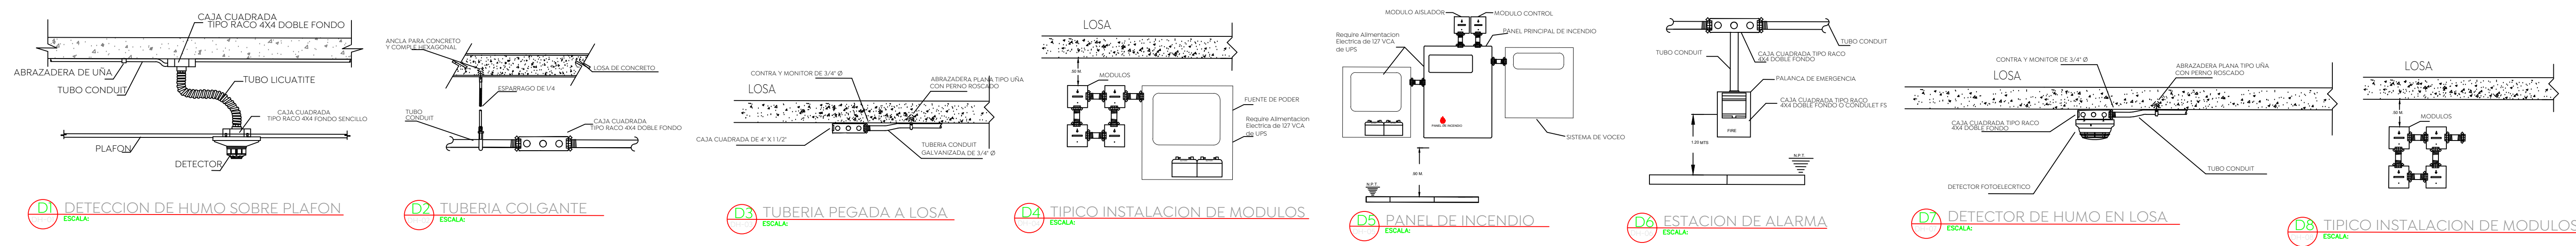

Macrolocalización: Microlocalización:

SIMBOLOGIA DETECCIÓN

| | |
|----------|--|
| | PANEL DE INCENDIO INTELIGENTE MODELO 6820EVS DE LA MARCA SILENT KNIGHT |
| | FUENTE DE PODER MARCA SILENT KNIGHT MODELO SK-PS10 DE 24VDC |
| | DETECTOR DE HUMO FOTO ELECTRICO MODELO SKPHOTOW CON BASE |
| | DETECTOR DE TEMPERATURA MODELO SKHEATW CON BASE |
| | PALANCA DE EMERGENCIA EN COLOR ROJO DE DOBLE ACCION MODELO SKPULLDA |
| | BOCINA ESTROBO DE COLO ROJO MONTAJE EN TECHO O PLAFON MODELO SPS-RL |
| | MODULO AISLADOR DE CORTO CICUITO CON INDICADOR DE FALLA MODELO SKISO |
| | MODULO DE CONTROL PARA SIRENAS DE ACTIVACION MODELO SKCONTROL |
| | MODULO DE MONITOREO PARA MONITOREO O SUPERVISION MODELO SKMONITOR |
| A | CABLE DE INCENDIO DE 2 HILOS CALIBRE 18 MARCA HONEYWELL MODELO 4304104 |
| B | CABLE DE 2 HILOS PARA VOLTAJE DE SIRENAS CAL. 16 MARCA HONEYWELL MODELO 4311104 |
| C | CABLE DE 2 HILOS SEÑAL DE VOCEO CALIBRE 16 MARCA HONEYWELL MODELO 4311104 |
| | TUBERIA CONDUIT GALVANIZADA PARED DELGADA DIAMETROS DE 3/4, 1" O COMO SE INDIQUE |

SISTEMA DETECCION DE HUMO Y VOCEO
 ESCALA 1:125

D1 DETECCION DE HUMO SOBRE PLAFON ESCALA: 1:125
D2 TUBERIA COLGANTE ESCALA: 1:125
D3 TUBERIA PEGADA A LOSA ESCALA: 1:125
D4 TIPICO INSTALACION DE MODULOS ESCALA: 1:125
D5 PANEL DE INCENDIO ESCALA: 1:125
D6 ESTACION DE ALARMA ESCALA: 1:125
D7 DETECTOR DE HUMO EN LOSA ESCALA: 1:125
D8 TIPICO INSTALACION DE MODULOS ESCALA: 1:125

Nombre del proyecto:
 Proyecto ejecutivo para el Centro de Desarrollo Infantil (CDI) No. 11, ubicado en la confluencia del boulevard Panamericano, colonia Tepeyac, Municipio de Zapopan, Jalisco.

Contenido del plano:

Ubicación:

Col. Tepeyac, Zapopan, Jalisco

Fecha: Abril-2023

Escala: 1:125

Acotaciones: Metros Clave: Número:

Revisión: 03 **DH-01**