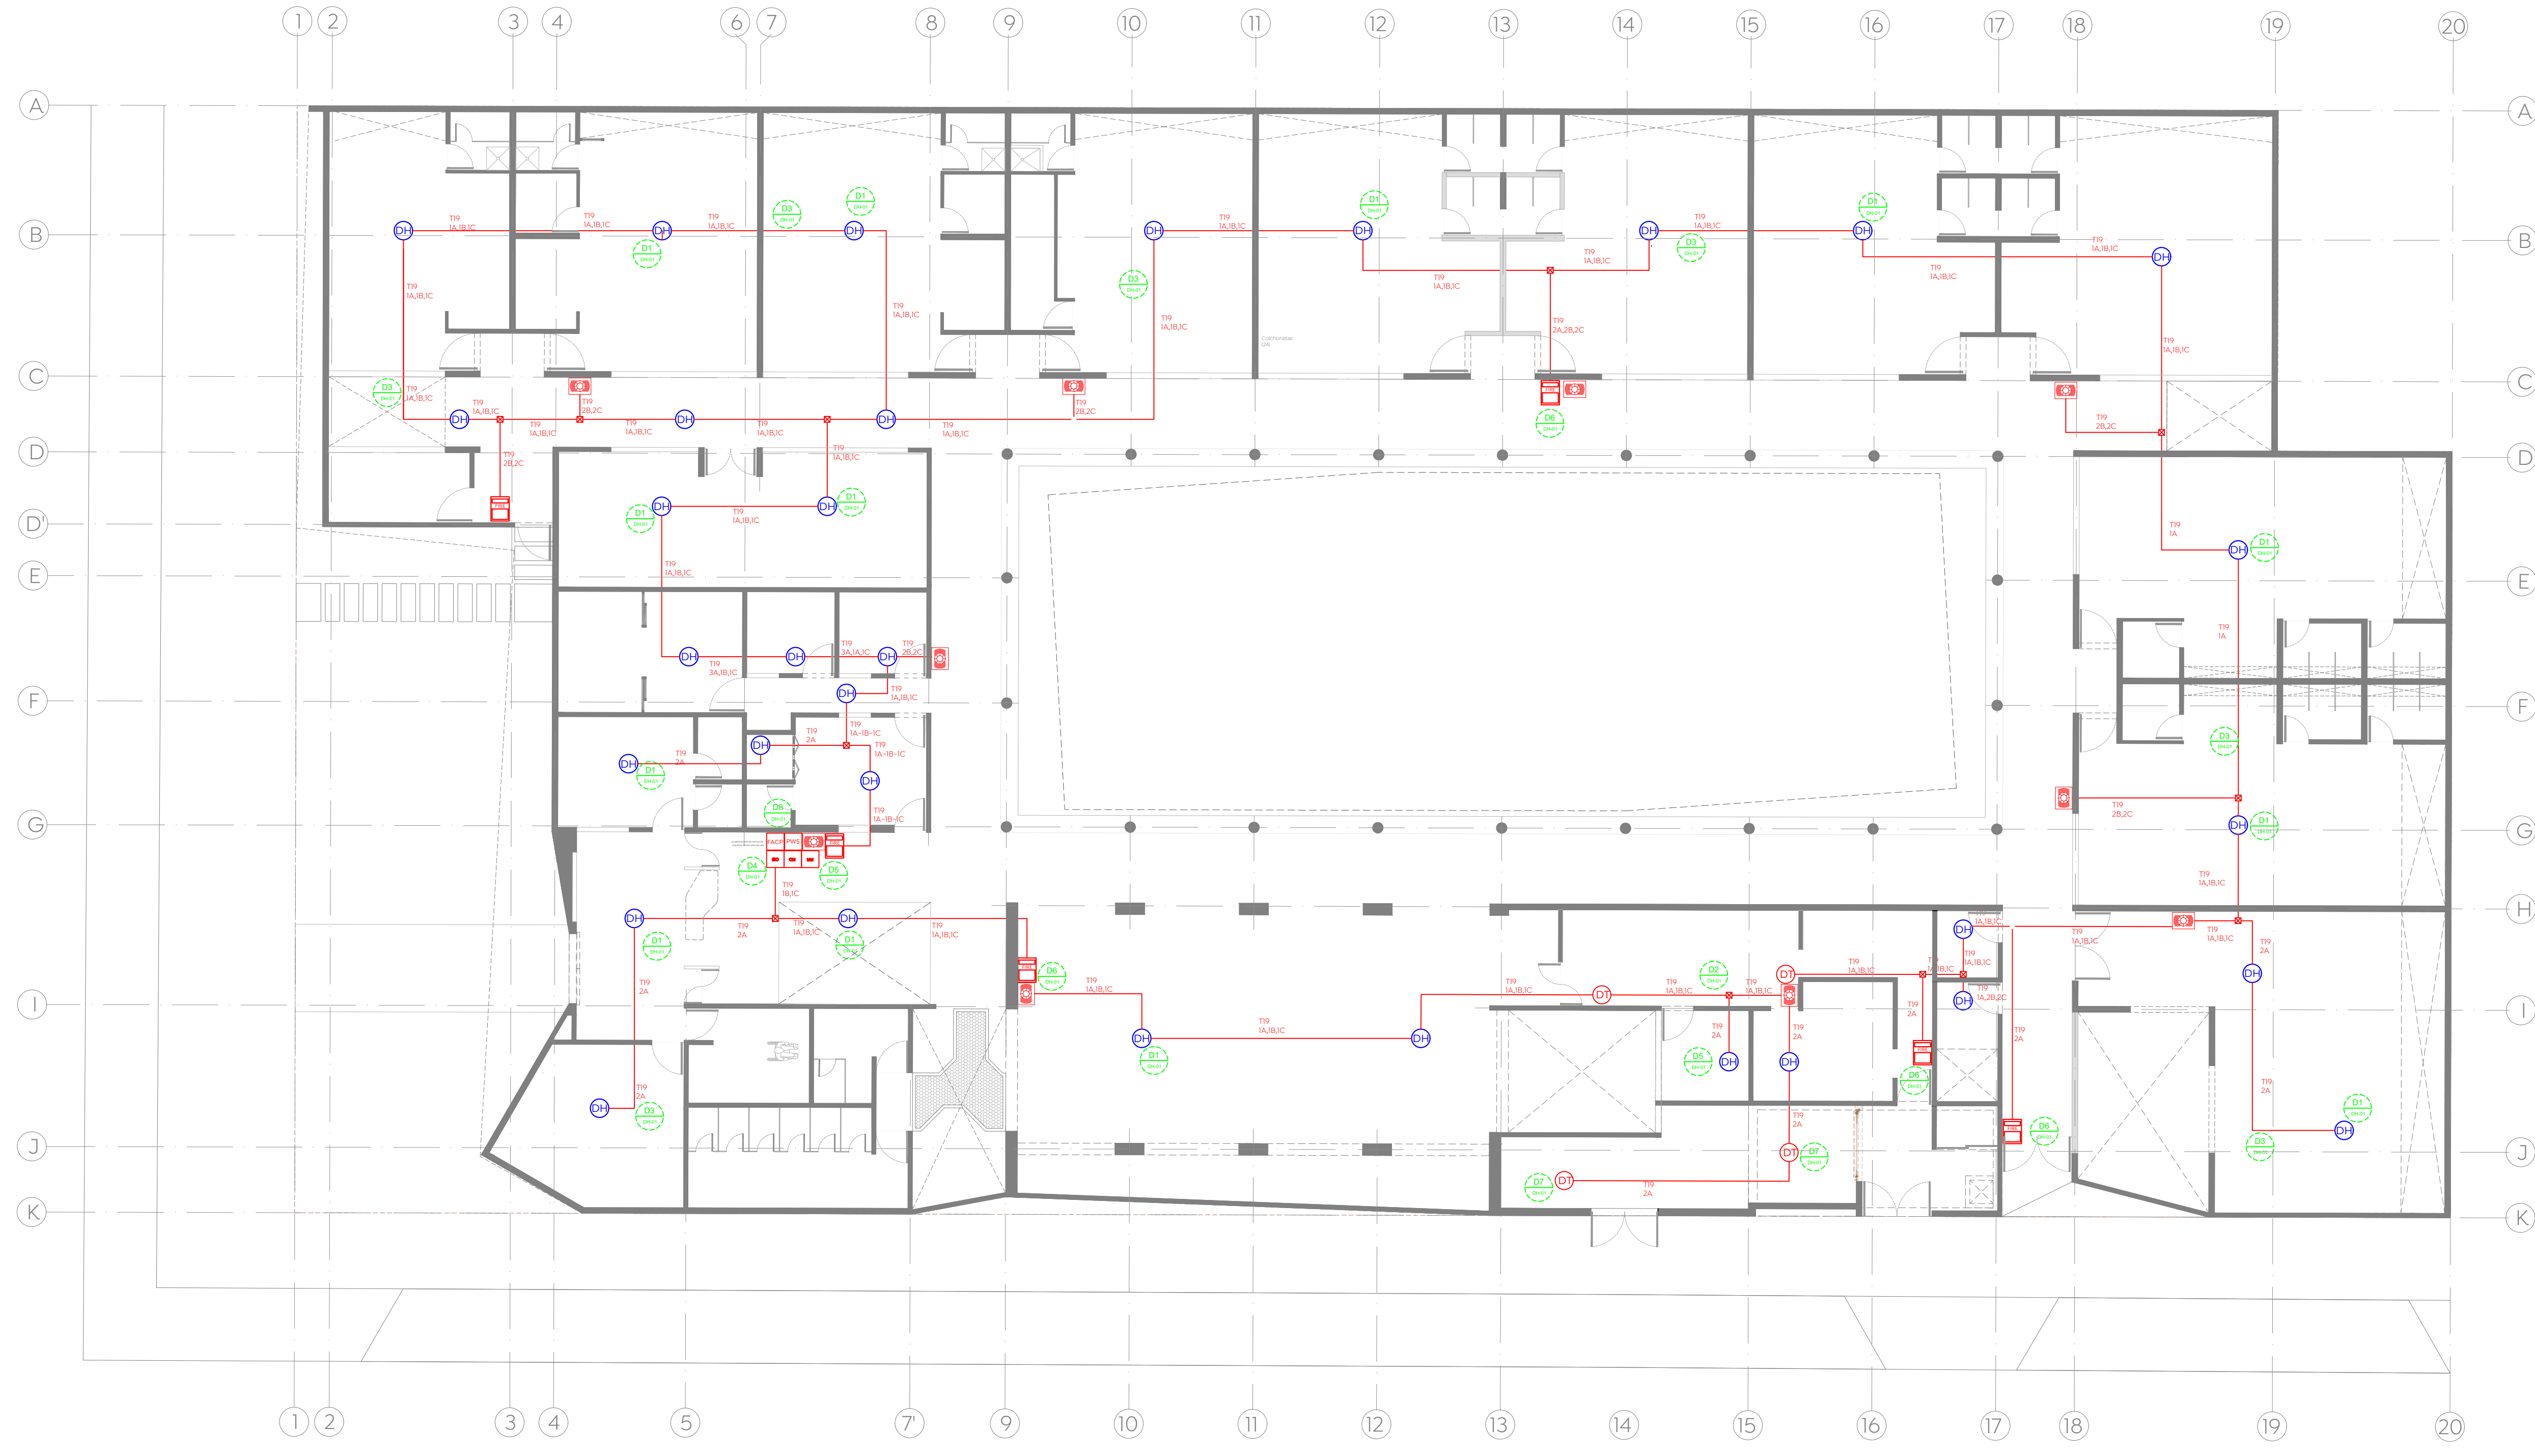

Macrolocalización: Microlocalización:

SIMBOLOGIA DETECCIÓN

| | |
|----------|--|
| | PANEL DE INCENDIO INTELIGENTE MODELO 6820EVS DE LA MARCA SILENT KNIGHT |
| | FUENTE DE PODER MARCA SILENT KNIGHT MODELO SK-PS10 DE 24VDC |
| | DETECTOR DE HUMO FOTO ELECTRICO MODELO SKPHOTOW CON BASE |
| | DETECTOR DE TEMPERATURA MODELO SKHEATW CON BASE |
| | PALANCA DE EMERGENCIA EN COLOR ROJO DE DOBLE ACCION MODELO SKPULLDA |
| | BOCINA ESTROBO DE COLO ROJO MONTAJE EN TECHO O PLAFON MODELO SPS-RL |
| | MODULO AISLADOR DE CORTO CICUITO CON INDICADOR DE FALLA MODELO SKISO |
| | MODULO DE CONTROL PARA SIRENAS DE ACTIVACION MODELO SKCONTROL |
| | MODULO DE MONITOREO PARA MONITOREO O SUPERVISION MODELO SKMONITOR |
| A | CABLE DE INCENDIO DE 2 HILOS CALIBRE 18 MARCA HONEYWELL MODELO 4304104 |
| B | CABLE DE 2 HILOS PARA VOLTAJE DE SIRENAS CAL. 16 MARCA HONEYWELL MODELO 4311104 |
| C | CABLE DE 2 HILOS SEÑAL DE VOCEO CALIBRE 16 MARCA HONEYWELL MODELO 4311104 |
| | TUBERIA CONDUIT GALVANIZADA PARED DELGADA DIAMETROS DE 3/4, 1" O COMO SE INDIQUE |

SISTEMA DETECCION DE HUMO Y VOCEO
 ESCALA 1:125

D1 DETECCION DE HUMO SOBRE PLAFON ESCALA: 1:125
D2 TUBERIA COLGANTE ESCALA: 1:125
D3 TUBERIA PEGADA A LOSA ESCALA: 1:125
D4 TIPICO INSTALACION DE MODULOS ESCALA: 1:125
D5 PANEL DE INCENDIO ESCALA: 1:125
D6 ESTACION DE ALARMA ESCALA: 1:125
D7 DETECTOR DE HUMO EN LOSA ESCALA: 1:125
D8 TIPICO INSTALACION DE MODULOS ESCALA: 1:125

Nombre del proyecto:
 Proyecto ejecutivo para el Centro de Desarrollo Infantil (CDI) No. 11, ubicado en la confluencia del boulevard Panamericano, colonia Tepeyac, Municipio de Zapopan, Jalisco.

Contenido del plano:

Ubicación:

Col. Tepeyac, Zapopan, Jalisco

Fecha: Abril-2023

Escala: 1:125

Acotaciones: Metros Clave: Número:

Revisión: 03 **DH-01**