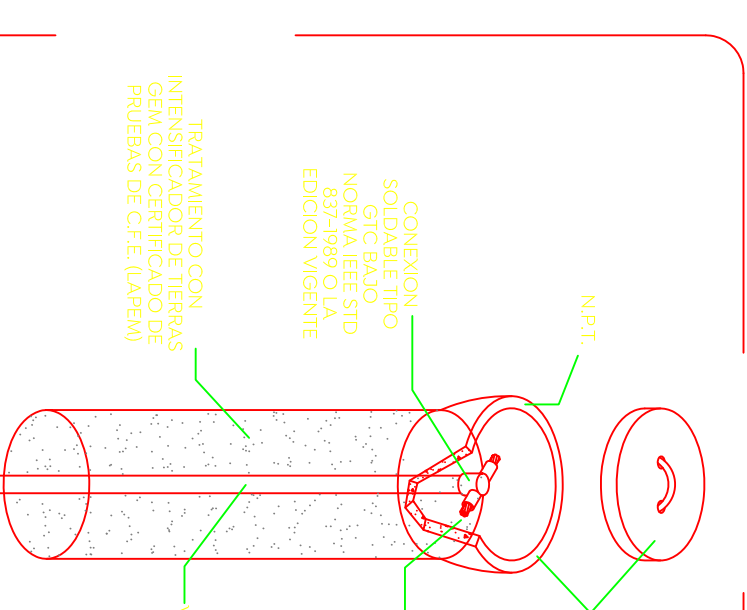

DETALLE DE REGISTRO TIPO ALBAÑAL

ESQUEMATISMO SIN ESCALA

SISTEMA DE TIERRAS - PLANTA ALTA

Esc. 1/100