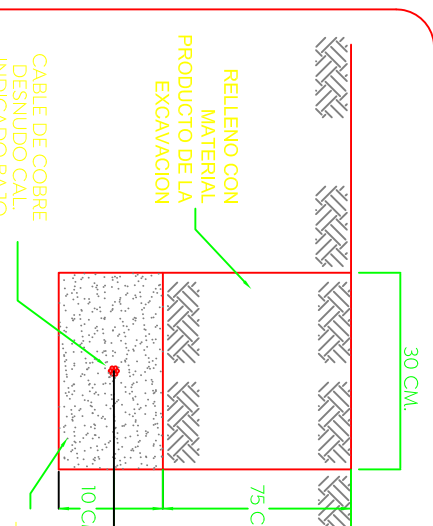

DETALLE DE CERPA PARA CABLE DE TIERRA

ESQUEMATISMO SIN ESCALA