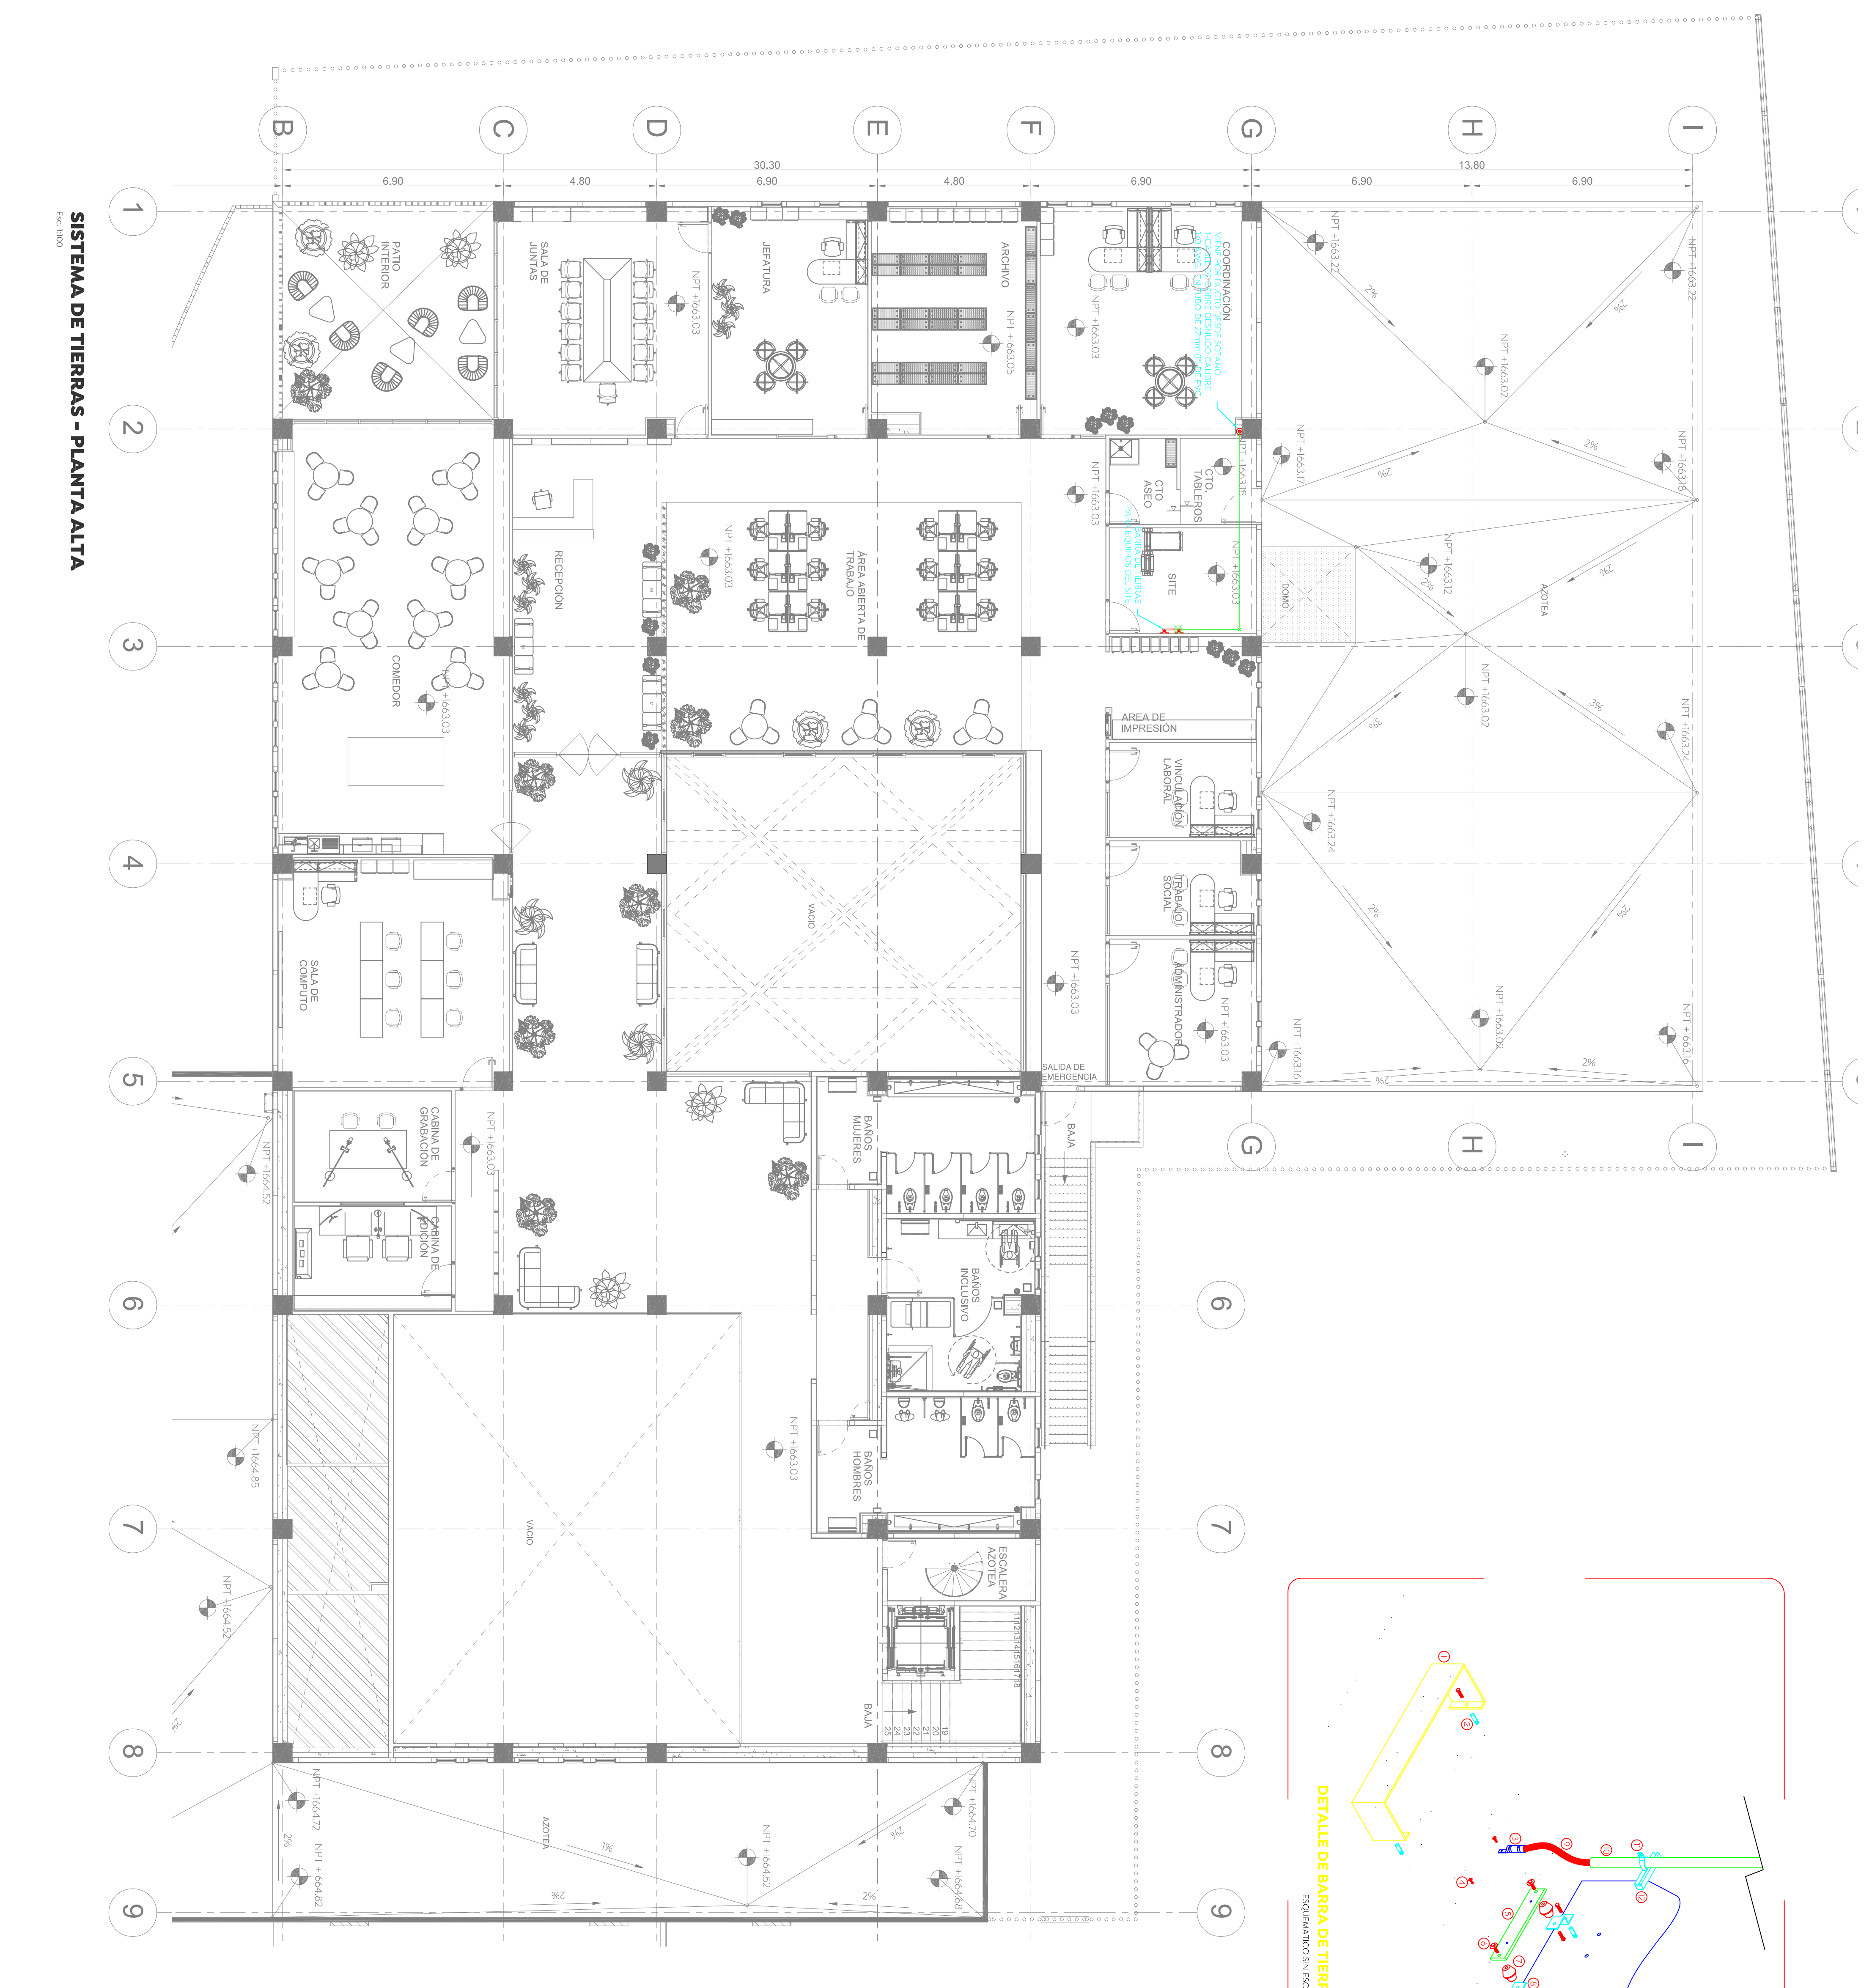

DETALLE DE REGISTRO TIPO ALBAÑAL

ESQUEMATISMO SIN ESCALA

SISTEMA DE TIERRAS - PLANTA ALTA

Esc. 1/100