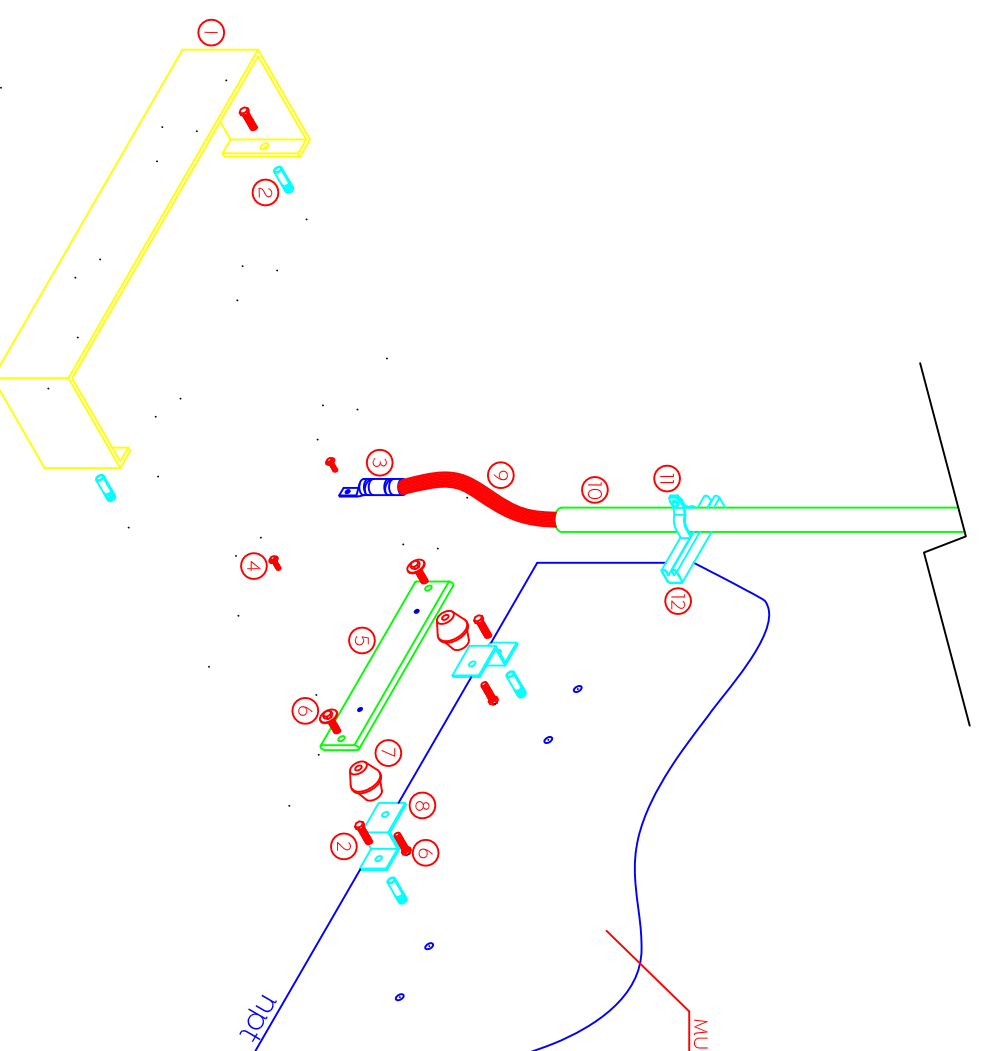

Especificaciones:

SIMBOLOGÍA

- CABLE DE COBRE DESINCO TÍPOE SEMIDURO CALIBRE 4/0 AWG, ENTERRAR CABLE A 600MM BAJO NIVEL DE TERRENO NATURAL
- CABLE DE COBRE DESINCO TÍPOE SEMIDURO CALIBRE 1/0 AWG, ENTERRAR CABLE A 300MM BAJO NIVEL DE TERRENO NATURAL
- VASILLA DE TIERRA DE 15.8 MM (5/8") DIAMETRO POR 3.05 M (10') DE LARGO, MARCA CAWETEL
- VASILLA DE LÁBERO EN TUBO ALBAÑAL DE FIBRA DE VIDRO CON TAPA METÁLICA, CATALOGO AME-49
- INDICAR CONEXIÓN MECÁNICA CON ZAPATA, PUNCHABLE PARA CALIBRE 4/0 AWG, CATALOGO YAZA CON UN OJALLO UN OJALLO DE 3/4"
- INDICAR EN EL PLAN DEL CABLE, MARCA CAWETEL
- CONEXIÓN SOLDADELE DE COBRE
- BARRA DE TIERRA CON CASQUETE DE ACERO PARA CASQUETE DE SITE. SIN VIGOS, ANCHO: 20MM x 6MM S.N.P.T.
- CANALIZACIÓN A BASE DE TIERRA, INC SERVIDO PESADO DE 25mm (1") DE DIAMETRO, SOPORTADA DE LOSA
- CALA, RESISTO INC CALADADA DE 25mm (1") SOPORTADA DE LOSA.

DETALLE DE BARRA DE TIERRAS DESGLOSADO

ESQUEMATISMO SIN ESCALA

- BARRA DE PROTECCIÓN PARA BARRA DE TIERRAS A BASE DE FIBROLO CATALOGO AME-09
- HAZLET Y TORNILLO DE EMANACION TIPO Z, DE 7/8" (63MM), CON TORNILLO DE 1/4" (6.3MM)
- ZAPATA TERMINAL DE COBRE ELECTROLITICO ESTANDOADO TORNILLO DE 1/4" (6.3MM) PARA PERFORACION Y HAZLET CONVENCIONAL DE 1/4" (6.3MM) PARA CONEXION DE ZAPATA PUNCHABLE
- BARRA DE COBRE DE 40 X 20 CM CATALOGO AME-09
- TORNILLO DE 5/16" (8MM) DE ALABON, DE BRONCE
- INDICAR EN EL PLAN DEL CABLE, MARCA CAWETEL PARA FIJACION DE LA BARRA A LAS AGUJEROS DE LA ZAPATA PUNCHABLE
- ASISLADOR DE RESINA PARA BARRA DE TIERRAS, PARA SOPORTE PARA FIJACION EN MUÑO DE BARRA DE TIERRAS
- TUBO CONDUCTOR INC SERVIDO PESADO
- ABRAZADERA TIPO UNICANAL
- JUNCAL, GALVANIZADO DE 4x3.98

DETALLE DE CERPA PARA CABLE DE TIERRA

ESQUEMATISMO SIN ESCALA