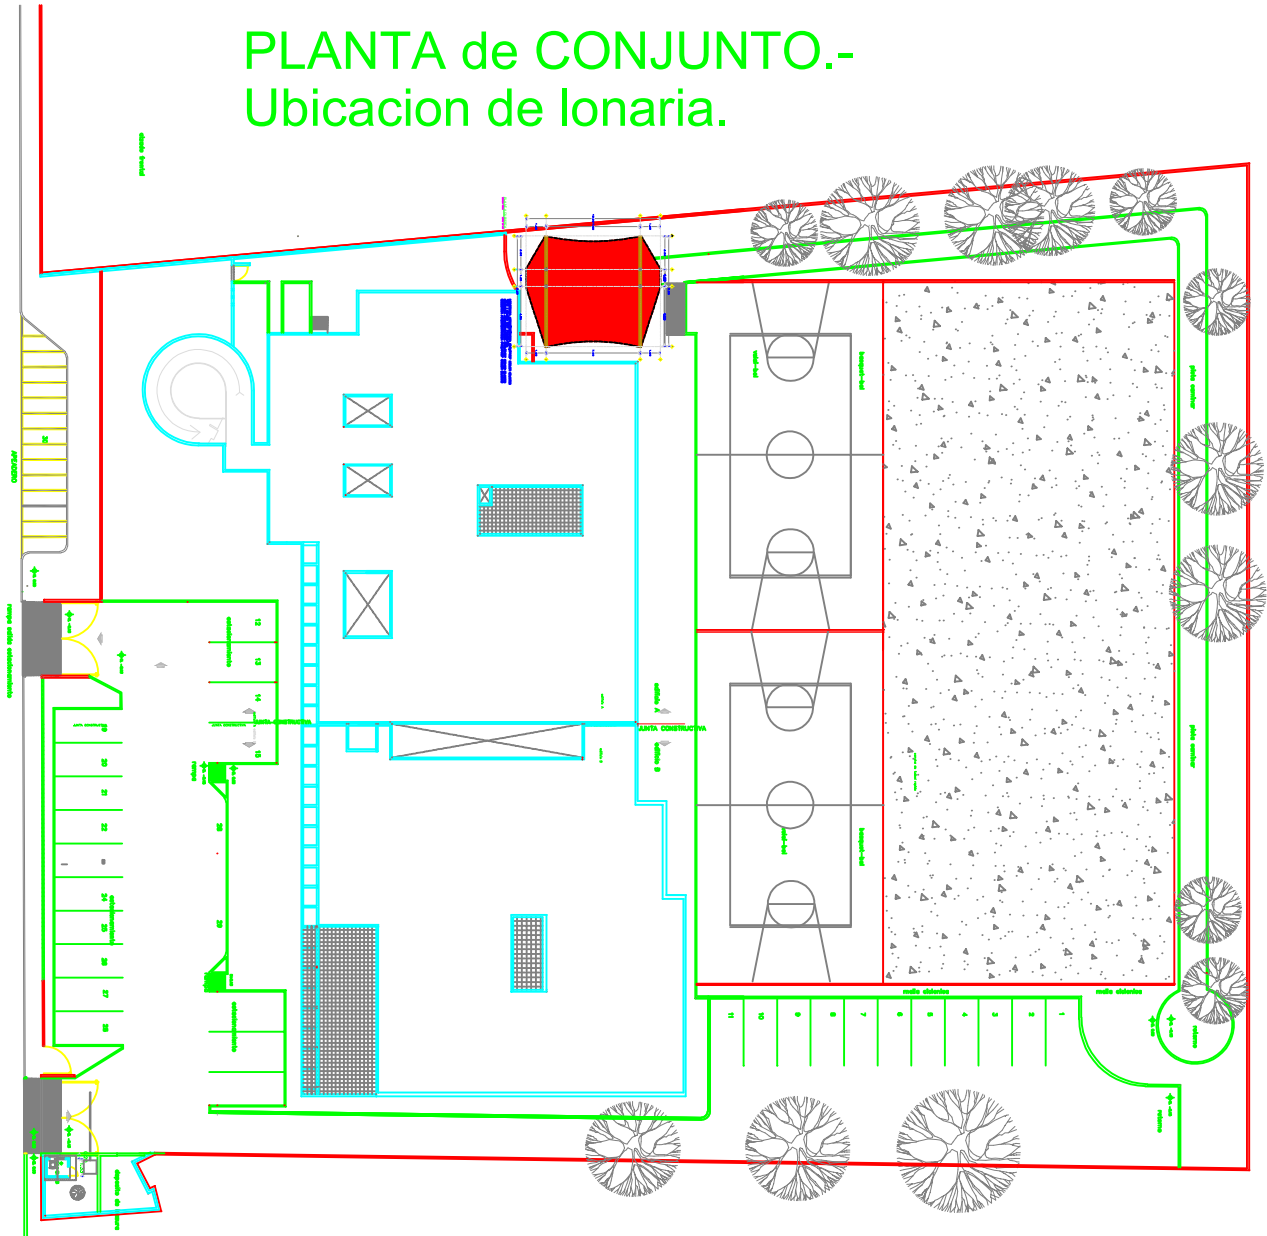

PLANTA de CONJUNTO.- Ubicacion de Ionaria.

ORIENTACION

LOCALIZACION

PROYECTO

ESTRUCTURA Y IONARIA, PISO DE CONCRETO EN AREA DE ESPERA MEDICA EN AREA DEL CENTRO DE AUTISMO, AV. LAURELES 777 ZAPOCAN

BARCELONA

CONTENIDO

UNIDAD FOLIOGRÁFICA
ESCALA: 1/2
PLAN: ADOSADOS