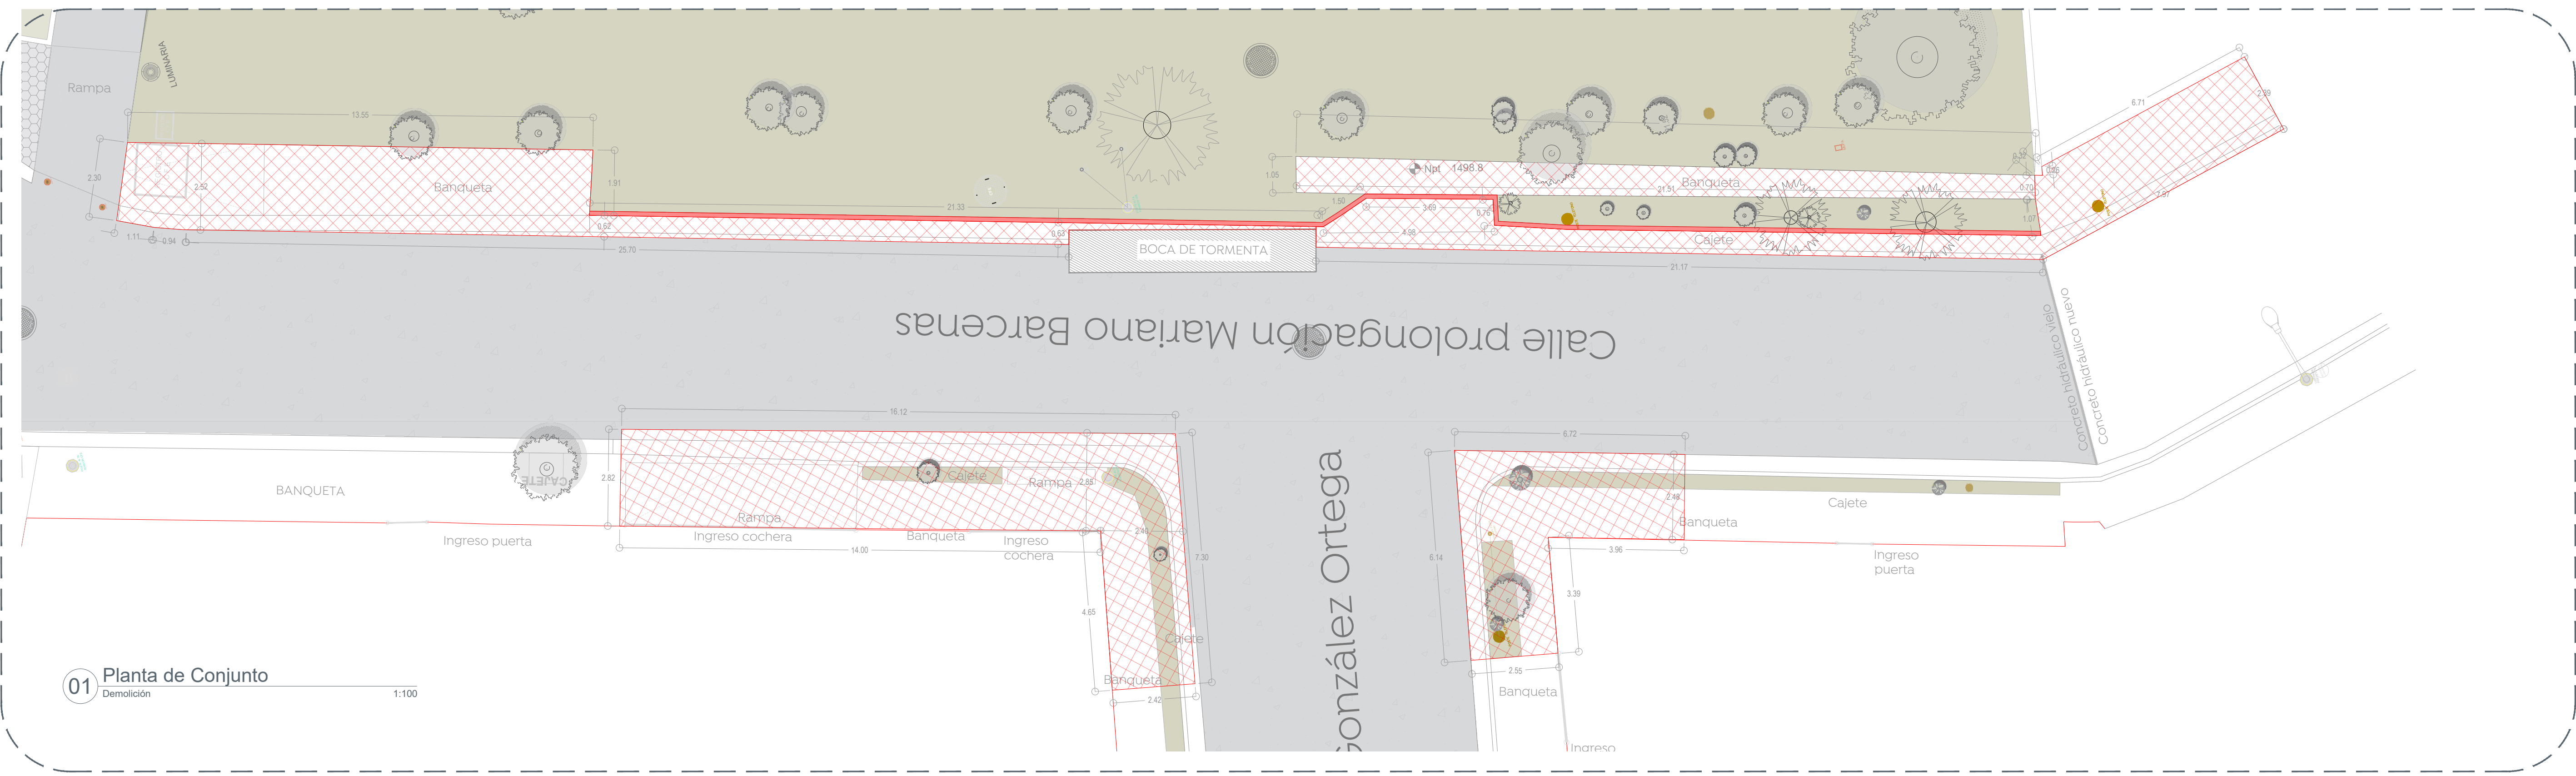

Simbología:

- Demolición de losa de concreto de 20 cm de espesor.
- Demolición de machuelo de concreto tipo "L".

01 Planta de Conjunto Demolición 1:100