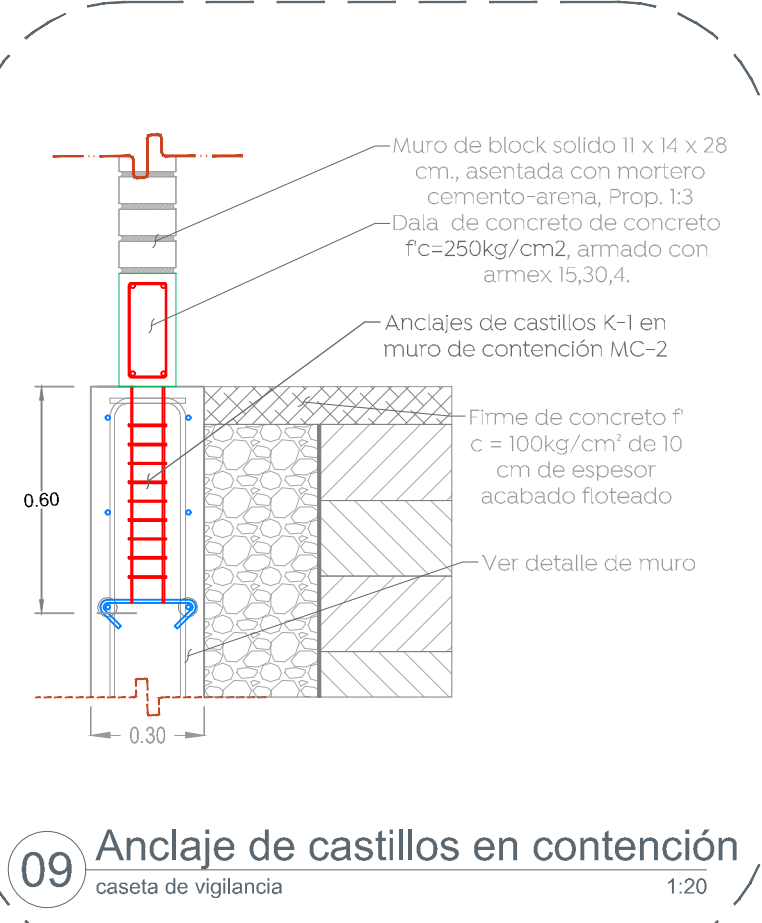

09 Anclaje de castillos en contención caseta de vigilancia 1:20