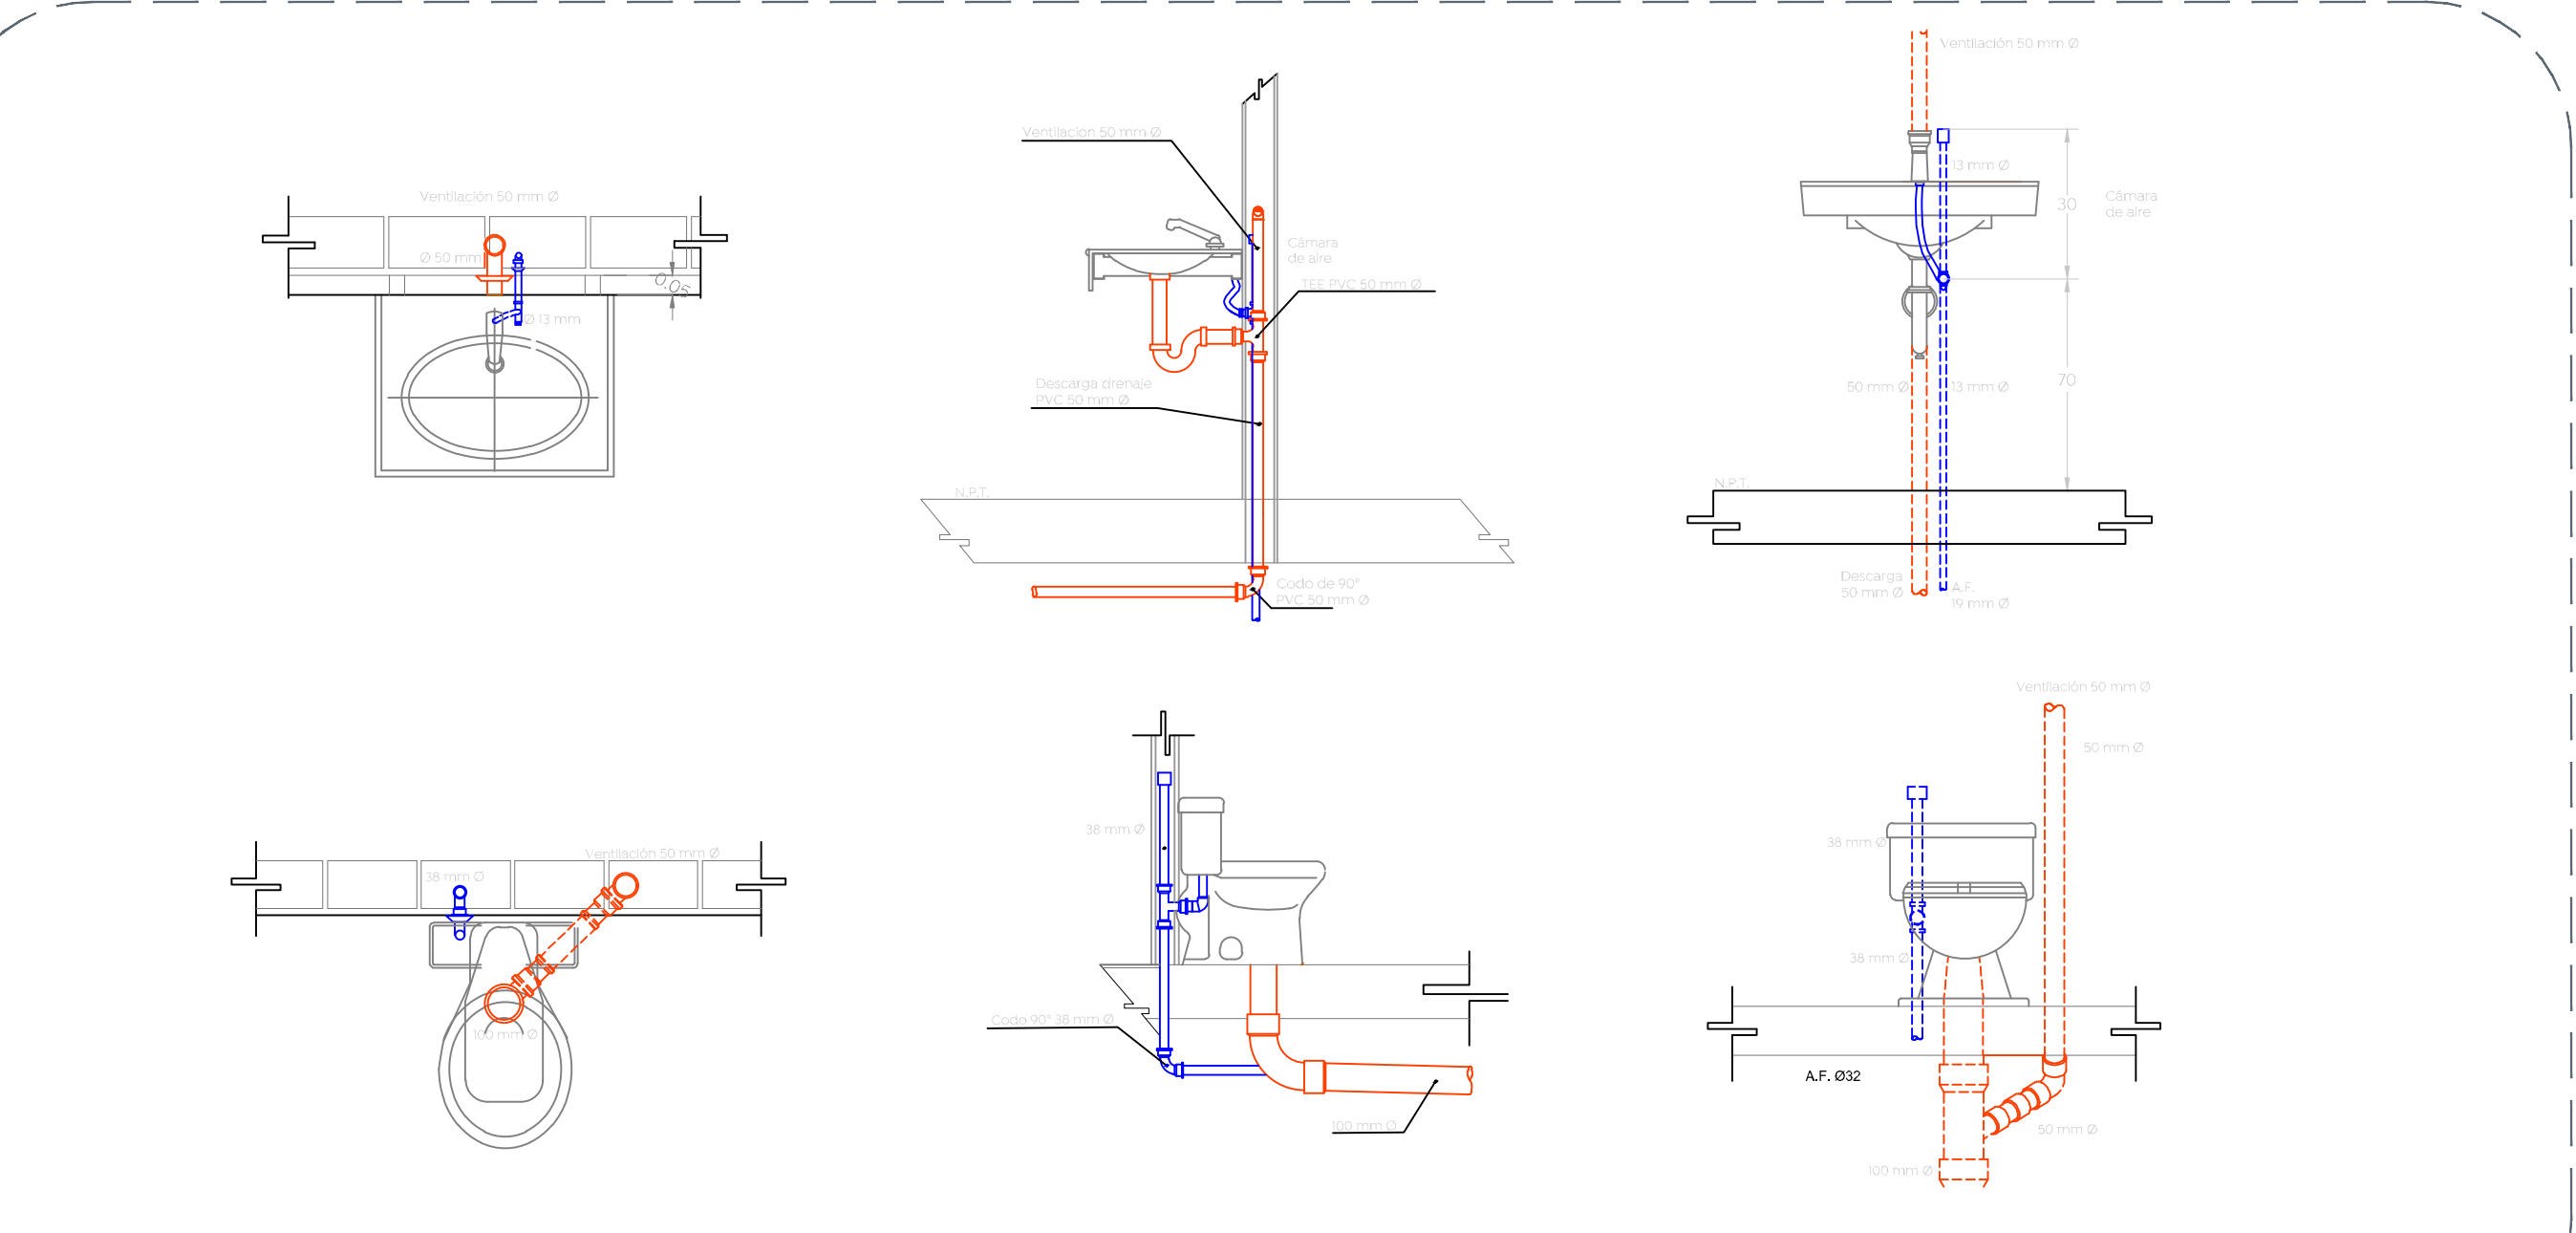

Símbolo	Descripción
	Codo de CPVC
	TEE de CPVC
	Tubería agua fría CPVC
	Sube agua fría CPVC
	Codo PVC
	Sube codo PVC
	Cople PVC
	YEE PVC
	TEE PVC
	Tubería de PVC
	Bajante de agua pluvial
	Tubería de PVC

01 Planta de cimentación caseta de vigilancia 1:30

02 Planta de azotea caseta de vigilancia 1:30

03 Instalación hidráulica caseta de vigilancia 1:25

04 Instalación sanitaria caseta de vigilancia 1:30
 05 Planta de azotea caseta de vigilancia 1:30

06 Detalles instalación caseta de vigilancia 1:20

07 ZC-1 Zapata corrida caseta de vigilancia 1:20

08 ZC-2 Zapata corrida caseta de vigilancia 1:20

09 Anclaje de castillos en contención caseta de vigilancia 1:20

11 Detalle estructural caseta de vigilancia

12 Detalle estructural caseta de vigilancia

10 Registro sanitario caseta de vigilancia 1:20

13 Detalle azotea caseta de vigilancia