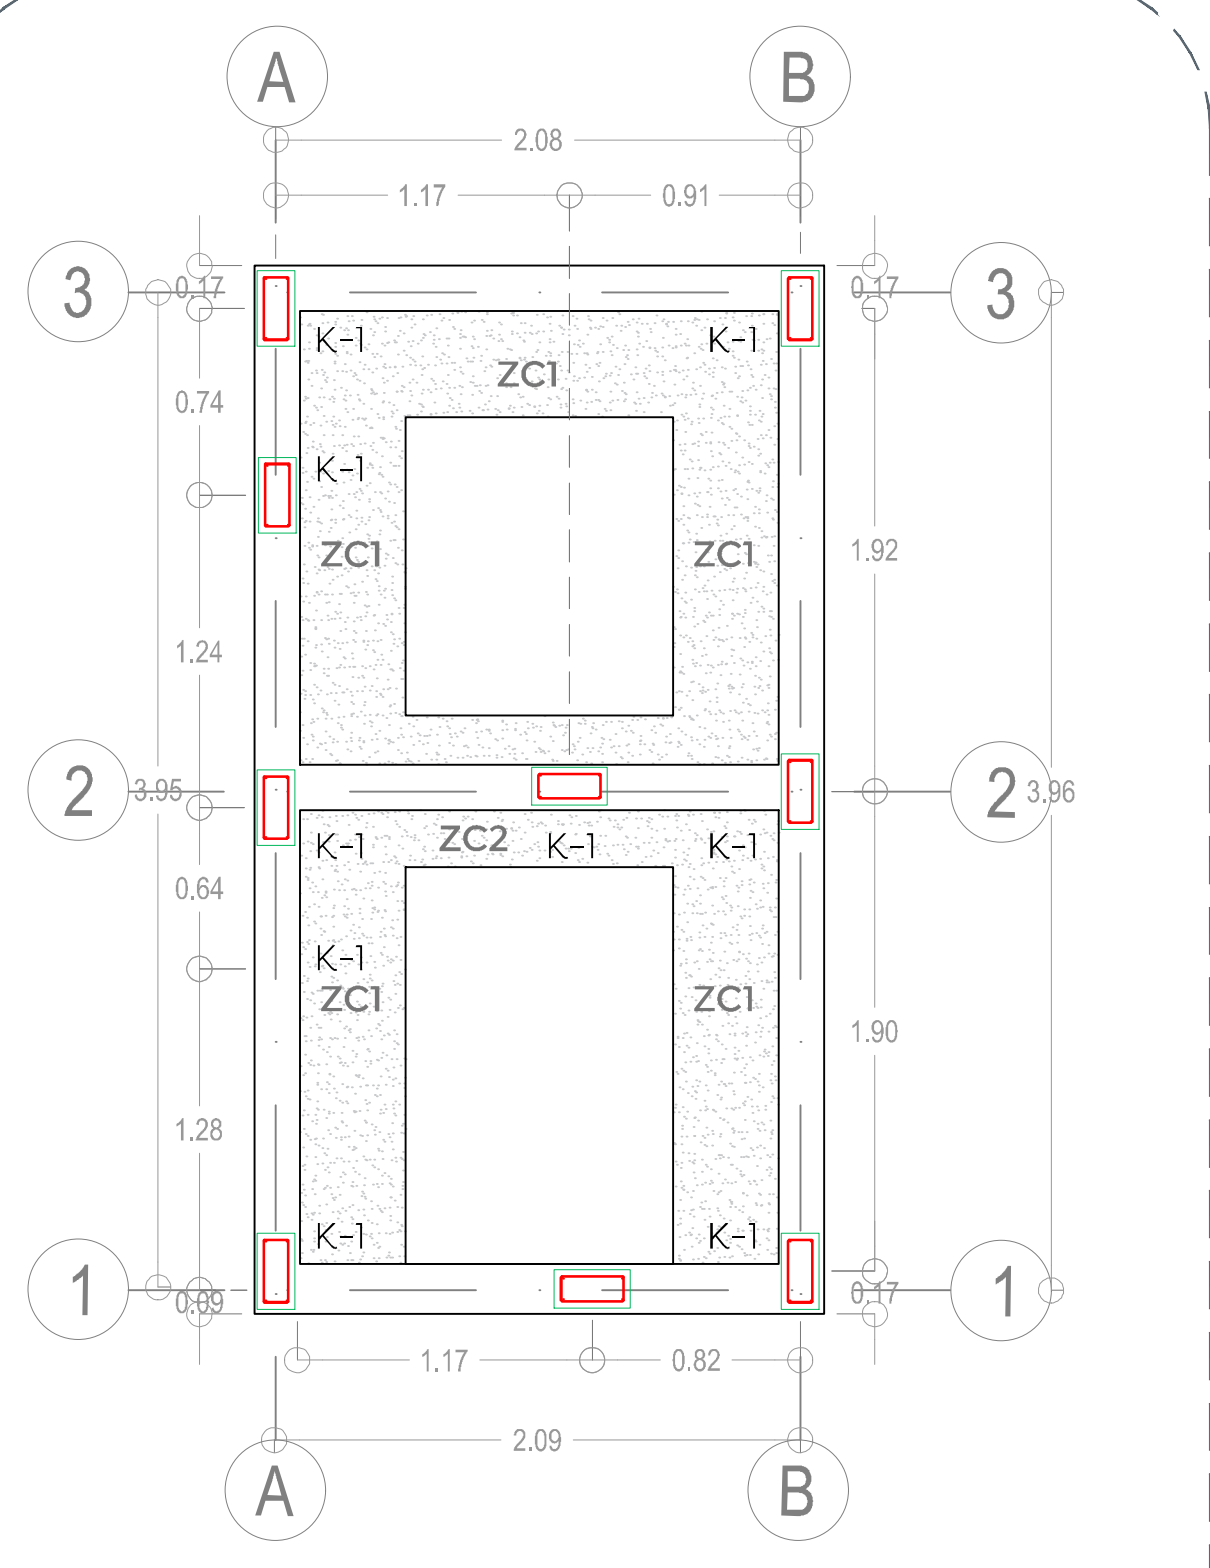

Símbolo	Descripción
	Codo de CPVC
	TEE de CPVC
	Tubería agua fría CPVC
	Sube agua fría CPVC
	Codo PVC
	Sube codo PVC
	Cople PVC
	YEE PVC
	TEE PVC
	Tubería de PVC
	Bajante de agua pluvial
	Tubería de PVC

01 Planta de cimentación caseta de vigilancia 1:30

02 Planta de azotea caseta de vigilancia 1:30

03 Instalación hidráulica caseta de vigilancia 1:25

04 Instalación sanitaria caseta de vigilancia 1:30
 05 Planta de azotea caseta de vigilancia 1:30

11 Detalle estructural caseta de vigilancia

12 Detalle estructural caseta de vigilancia

10 Registro sanitario caseta de vigilancia 1:20

13 Detalle azotea caseta de vigilancia