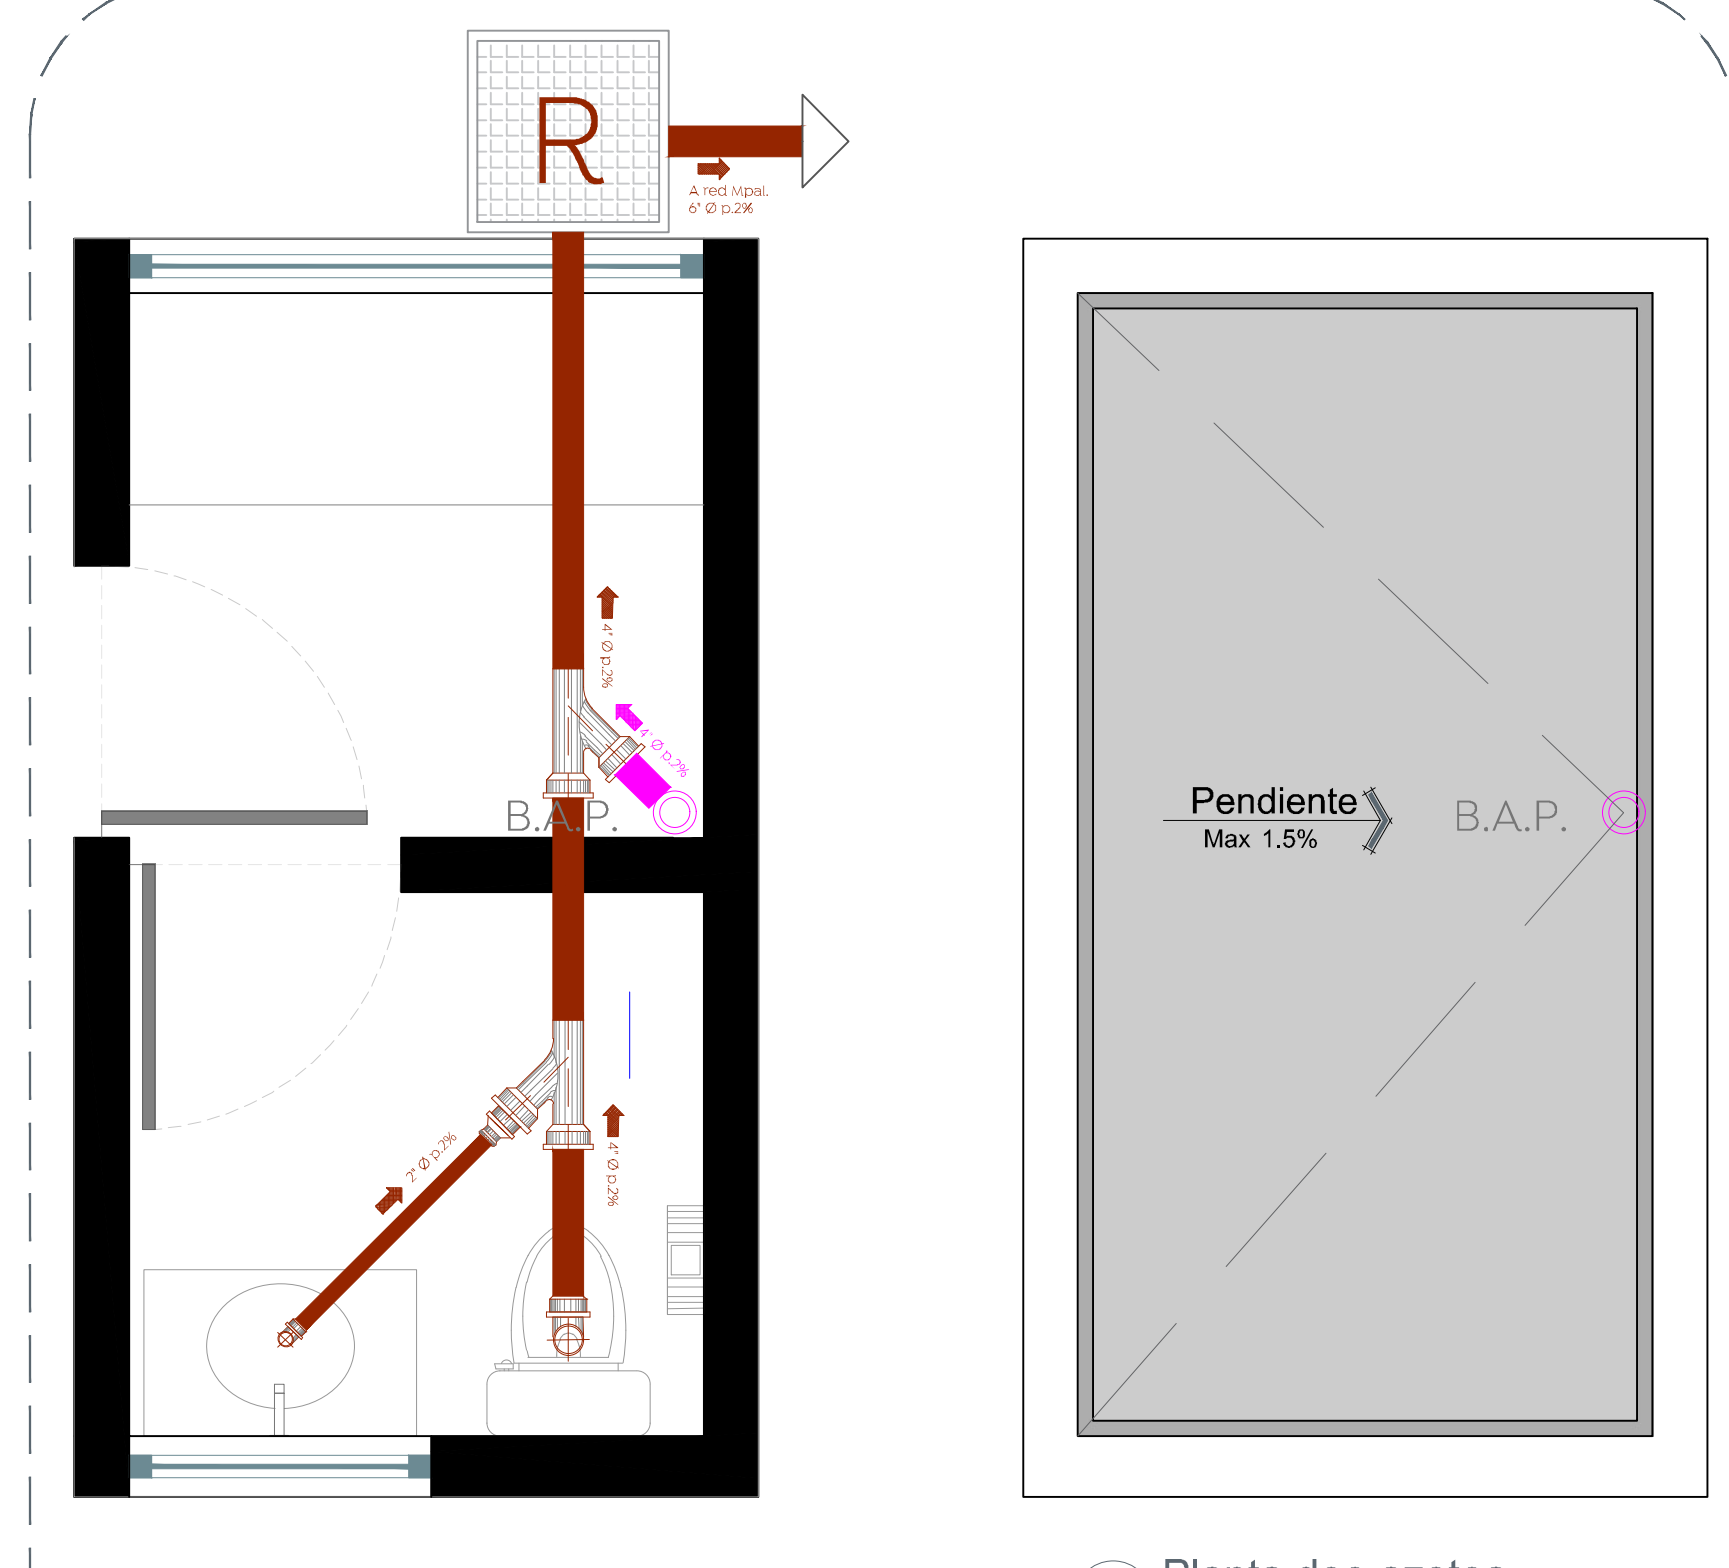

Símbolo	Descripción
	Codo de CPVC
	TEE de CPVC
	Tubería agua fría CPVC
	Sube agua fría CPVC
	Codo PVC
	Sube codo PVC
	Cople PVC
	YEE PVC
	TEE PVC
	Tubería de PVC
	Bajante de agua pluvial
	Tubería de PVC

01 Planta de cimentación caseta de vigilancia 1:30

02 Planta de azotea caseta de vigilancia 1:30

03 Instalación hidráulica caseta de vigilancia 1:25

04 Instalación sanitaria caseta de vigilancia 1:30
 05 Planta de azotea caseta de vigilancia 1:30

06 Detalles instalación caseta de vigilancia 1:20

07 ZC-1 Zapata corrida caseta de vigilancia 1:20

08 ZC-2 Zapata corrida caseta de vigilancia 1:20

09 Anclaje de castillos en contención caseta de vigilancia 1:20

11 Detalle estructural caseta de vigilancia

12 Detalle estructural caseta de vigilancia

10 Registro sanitario caseta de vigilancia 1:20

13 Detalle azotea caseta de vigilancia