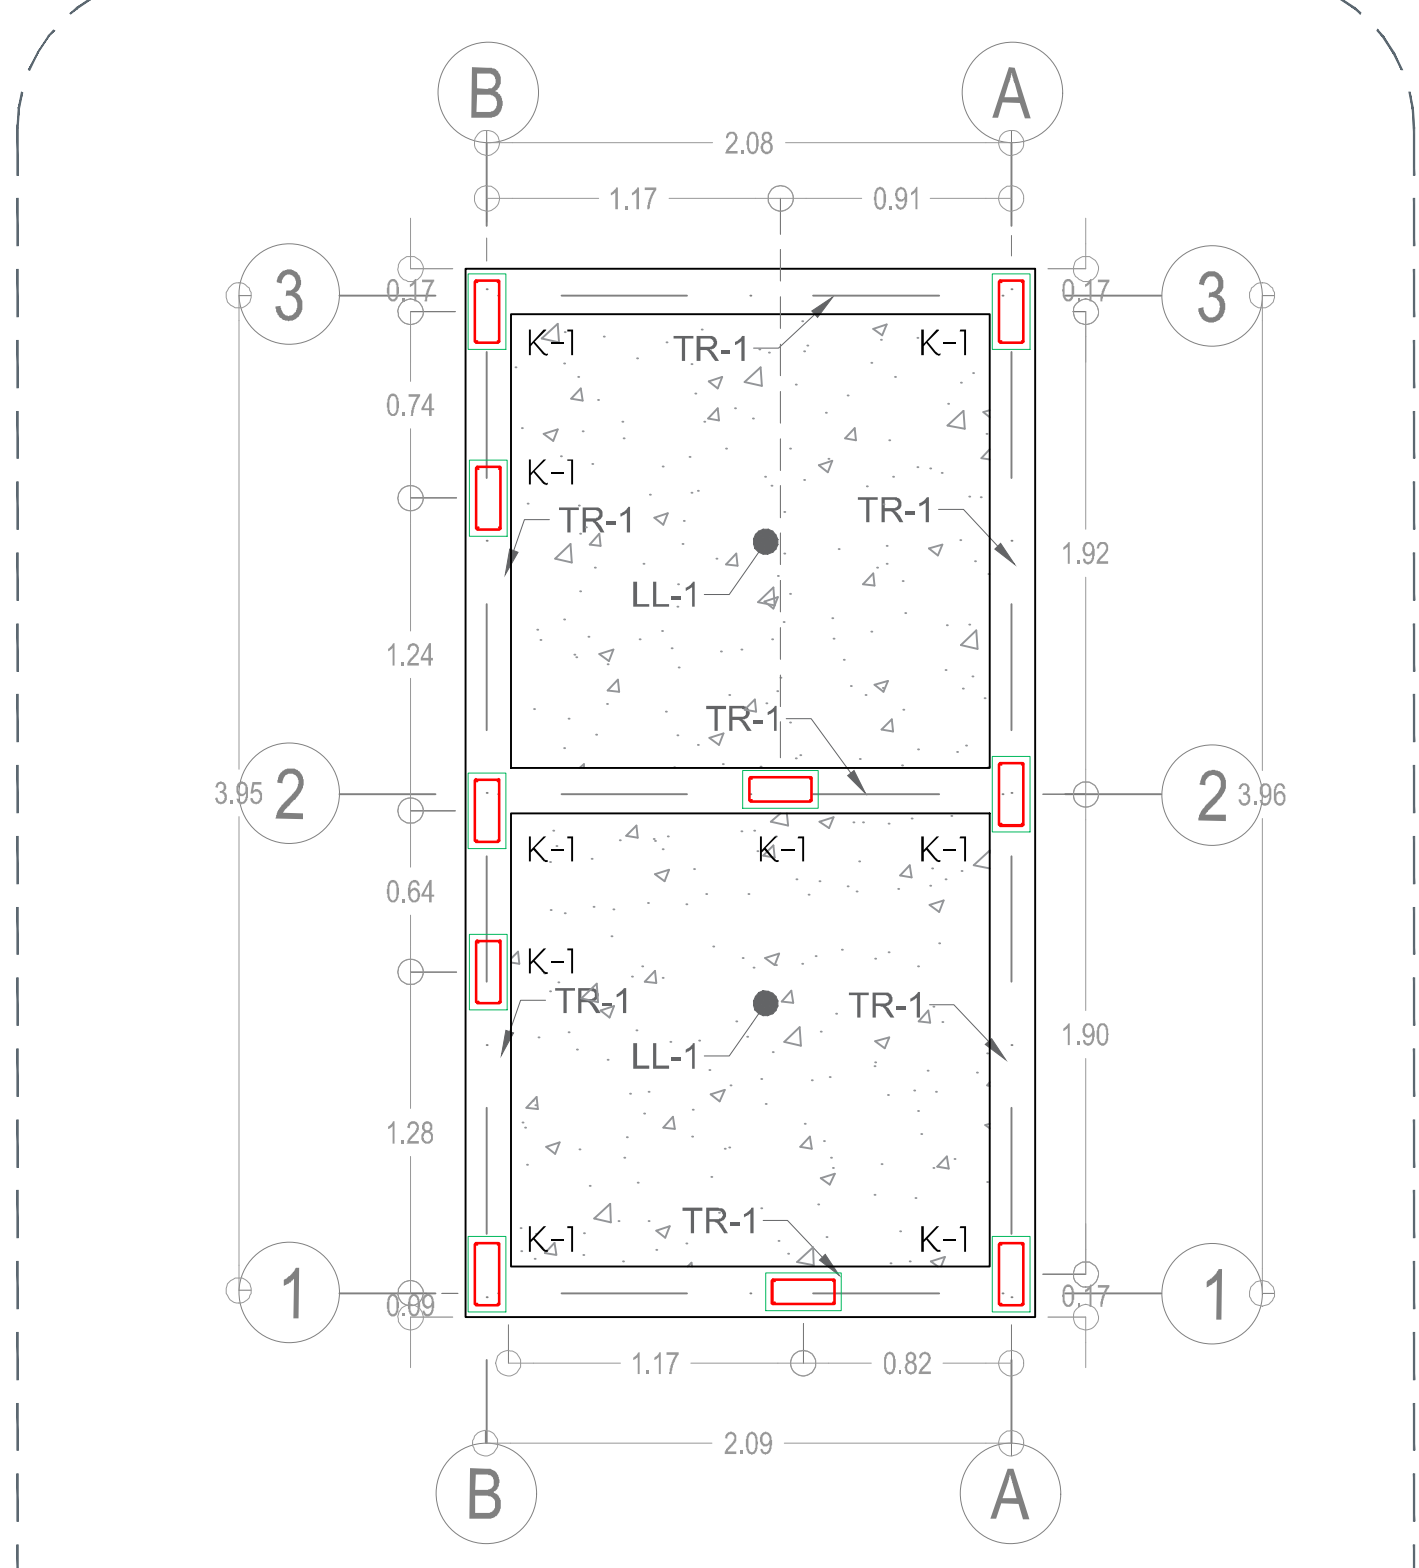

02 Planta de azotea caseta de vigilancia 1:30