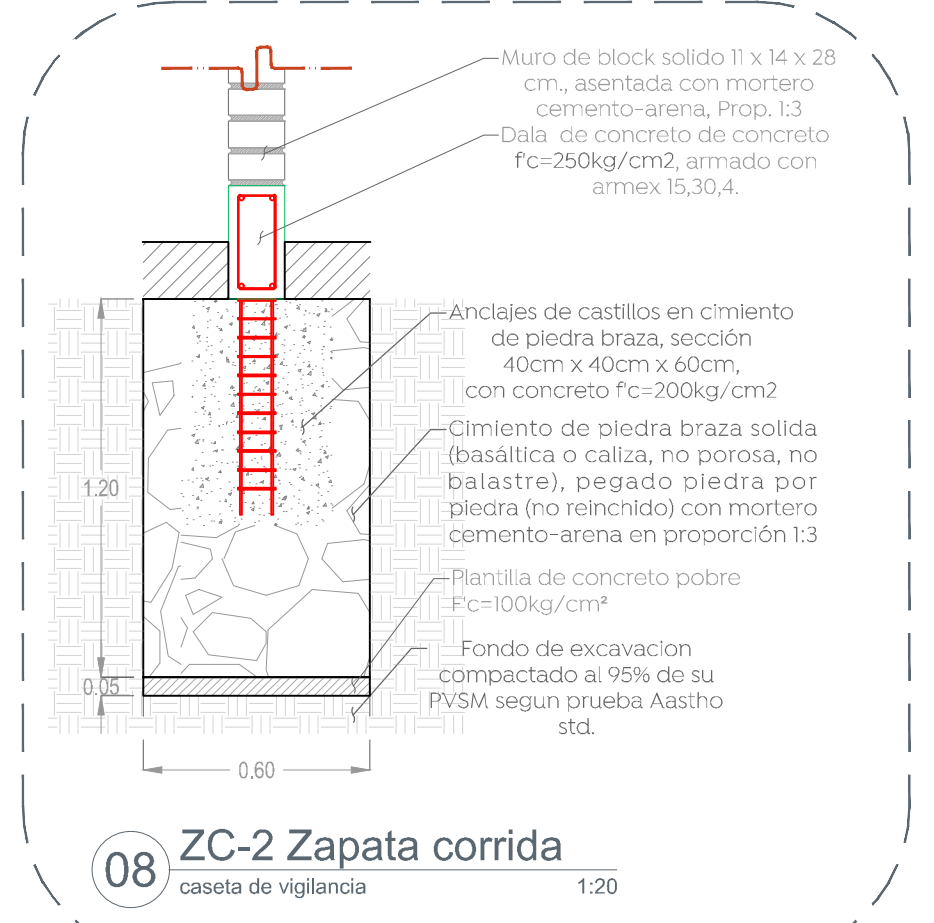

Símbolo	Descripción
	Codo de CPVC
	TEE de CPVC
	Tubería agua fría CPVC
	Sube agua fría CPVC
	Codo PVC
	Sube codo PVC
	Cople PVC
	YEE PVC
	TEE PVC
	Tubería de PVC
	Bajante de agua pluvial
	Tubería de PVC

01 Planta de cimentación caseta de vigilancia 1:30

02 Planta de azotea caseta de vigilancia 1:30

03 Instalación hidráulica caseta de vigilancia 1:25

04 Instalación sanitaria caseta de vigilancia 1:30
 05 Planta de azotea caseta de vigilancia 1:30

06 Detalles instalación caseta de vigilancia 1:20

07 ZC-1 Zapata corrida caseta de vigilancia 1:20

08 ZC-2 Zapata corrida caseta de vigilancia 1:20

09 Anclaje de castillos en contención caseta de vigilancia 1:20