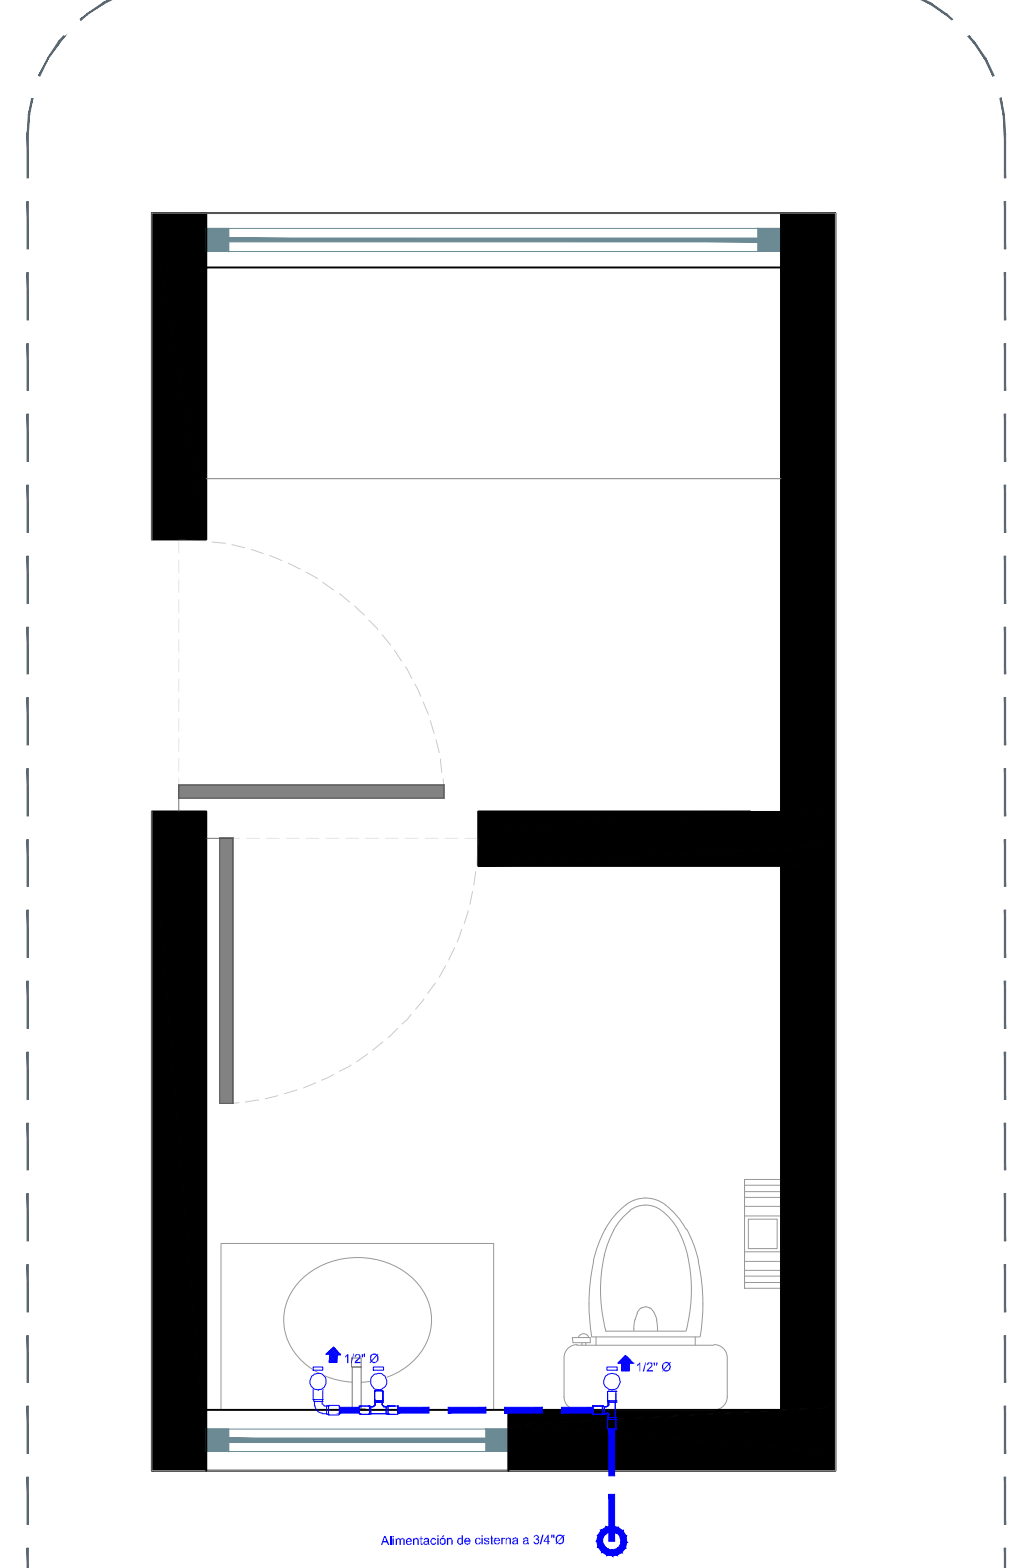

Símbolo	Descripción
	Codo de CPVC
	TEE de CPVC
	Tubería agua fría CPVC
	Sube agua fría CPVC
	Codo PVC
	Sube codo PVC
	Cople PVC
	YEE PVC
	TEE PVC
	Tubería de PVC
	Bajante de agua pluvial
	Tubería de PVC

01 Planta de cimentación caseta de vigilancia 1:30

02 Planta de azotea caseta de vigilancia 1:30

03 Instalación hidráulica caseta de vigilancia 1:25

04 Instalación sanitaria caseta de vigilancia 1:30
 05 Planta de azotea caseta de vigilancia 1:30