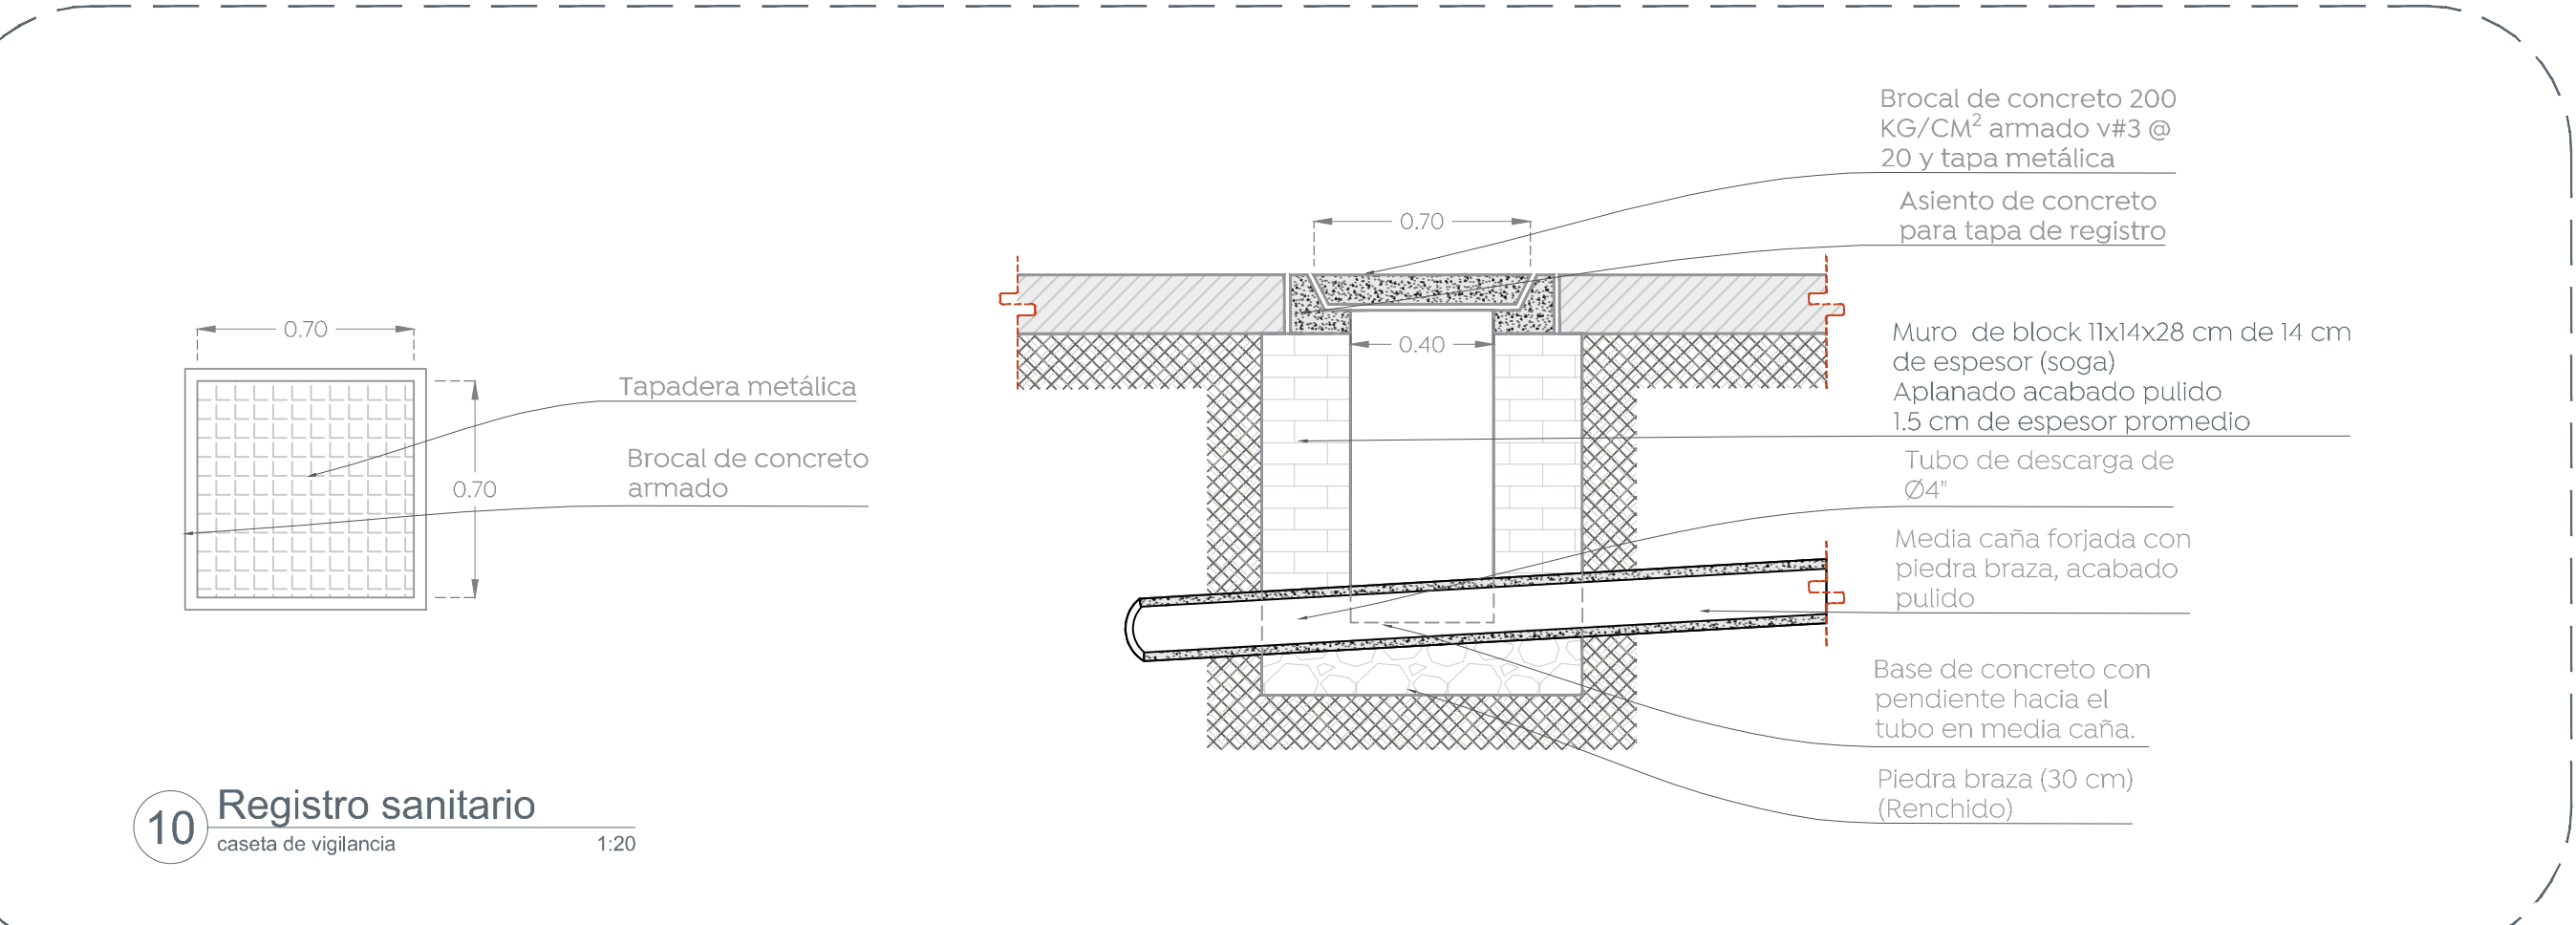

Símbolo	Descripción
	Codo de CPVC
	TEE de CPVC
	Tubería agua fría CPVC
	Sube agua fría CPVC
	Codo PVC
	Sube codo PVC
	Cople PVC
	YEE PVC
	TEE PVC
	Tubería de PVC
	Bajante de agua pluvial
	Tubería de PVC

01 Planta de cimentación caseta de vigilancia 1:30

02 Planta de azotea caseta de vigilancia 1:30

03 Instalación hidráulica caseta de vigilancia 1:25

04 Instalación sanitaria caseta de vigilancia 1:30
 05 Planta de azotea caseta de vigilancia 1:30

06 Detalles instalación caseta de vigilancia 1:20

07 ZC-1 Zapata corrida caseta de vigilancia 1:20

08 ZC-2 Zapata corrida caseta de vigilancia 1:20

09 Anclaje de castillos en contención caseta de vigilancia 1:20

11 Detalle estructural caseta de vigilancia

12 Detalle estructural caseta de vigilancia

10 Registro sanitario caseta de vigilancia 1:20

13 Detalle azotea caseta de vigilancia